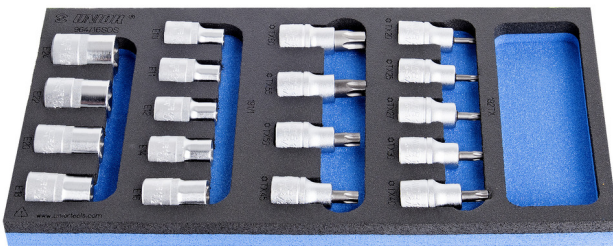

# Συλλογή από καρυδάκια TORX (TX) και καρυδάκια με μύτη TORX σε θήκη

964/16SOS

## Χαρακτηριστικά προϊόντος

- Διαστάσεις δίσκου εργαλείων: 188 x 364 x 30 mm
- Συμβατό με συρτάρια της σειράς Eurostyle, Eurovision, Euromotion, Europlus και Hercules (μπροστινά συρτάρια).

## Το σετ περιλαμβάνει:

- 9x καρυδάκια torx 1/2" (article 192/2TX) dim. TX20, TX25, TX27, TX30, TX40, TX45, TX50, TX55, TX60
- 9x καρυδάκια 1/2" με εσωτερικό προφίλ TX (article 191/1) dim. E10, E11, E12, E14, E16, E18, E20, E22, E24

Όνομα προϊόντος	SKU	Art	Διαστάσεις	Ποσότητα
Συλλογή από καρυδάκια TORX (TX) και καρυδάκια με μύτη TORX σε θήκη	621071	964/16SOS	-	18
Καρυδάκι για βίδες TORX (TX) 1/2"		192/2TX	TX 20, TX 25, TX 27, TX 30, TX 40, TX 45, TX 50, TX 55, TX 60	9
Καρυδάκι TORX (TX) με εσωτερικό προφίλ 1/2"		191/1	E 10, E 11, E 12, E 14, E 16, E 18, E 20, E 22, E 24	9
Θήκη για καρυδάκια με εσωτερικό και εξωτερικό προφίλ TORX		v1964/16SOS	188x364x30	1