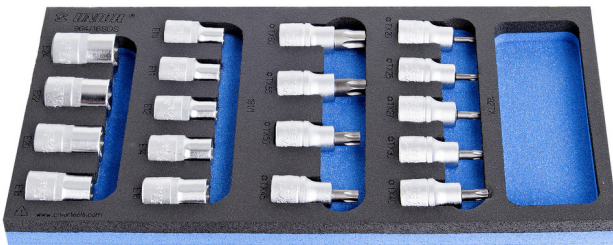

SOS Modul - Steckschlüssel-Set 1/2 Zoll für Schrauben mit außen/innen TX Profil

964/16SOS

Profile

Produkteigenschaften

- Abmessungen Werkzeugeinsätze: 188 x 364 x 30 mm
- Für die Schubladen Eurostyle, Eurovision, Euromotion, Europlus and Hercules (vorne Schubladen) linie geeignet

Enthalten sind:

- 9x Schraubendreher-Einsatz 1/2 Zoll mit TX-Profil (Artikel 192/2TX) Dim. TX20, TX25, TX27, TX30, TX40, TX45, TX50, TX55, TX60
- 9x Steckschlüssel 1/2 Zoll für Schrauben mit Außen TX-Profil (Artikel 191/1) Dim. E10, E11, E12, E14, E16, E18, E20, E22, E24

940E
940EV
920PLUS

1/3

188 x 364 x 30

Produktname	SKU	Artikel	Dimensionen	Anzahl
SOS Modul - Steckschlüssel-Set 1/2 Zoll für Schrauben mit außen/innen TX Profil	621071	964/16SOS	-	18
Schraubendreher-Einsatz 1/2 Zoll mit TX-Profil		192/2TX	TX 20, TX 25, TX 27, TX 30, TX 40, TX 45, TX 50, TX 55, TX 60	9
Steckschlüssel 1/2 Zoll für Schrauben mit Außen TX-Profil		191/1	E 10, E 11, E 12, E 14, E 16, E 18, E 20, E 22, E 24	9
SOS - Moduleinsatz für Steckschlüssel 1/2" für Schrauben mit außen/innen TX-Profil		v1964/16SOS	188x364x30	1

* Bilder von Produkten sind Symbolfotos. Abmessungen sind in mm, Gewichte in Gramm.