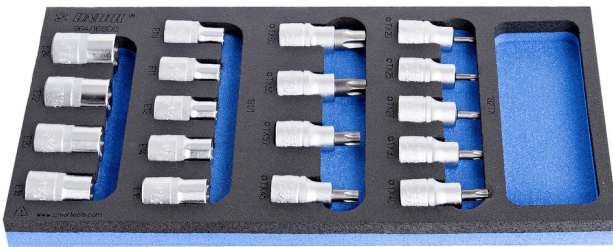

SOS Modul - Steckschlüssel-Set 1/2 Zoll für Schrauben mit außen/innen TX Profil

964/16SOS

Profile

Produkteigenschaften

- Abmessungen Werkzeugeinsätze: 188 x 364 x 30 mm
- Für die Schubladen Eurostyle, Eurovision, Europlus and Hercules (vorne Schubladen) linie geeignet

Enthalten sind:

- 9x Schraubendreher-Einsatz 1/2 Zoll mit TX-Profil (Artikel 192/2TX) Dim. TX20, TX25, TX27, TX30, TX40, TX45, TX50, TX55, TX60
- 9x Steckschlüssel 1/2 Zoll für Schrauben mit Außen TX-Profil (Artikel 191/1) Dim. E10, E11, E12, E14, E16, E18, E20, E22, E24

Produktname	SKU	Artikel	Dimensionen	Anzahl
SOS Modul - Steckschlüssel-Set 1/2 Zoll für Schrauben mit außen/innen TX Profil	621071	964/16SOS	-	18
Schraubendreher-Einsatz 1/2 Zoll mit TX-Profil		192/2TX	TX 20, TX 25, TX 27, TX 30, TX 40, TX 45, TX 50, TX 55, TX 60	9
Steckschlüssel 1/2 Zoll für Schrauben mit Außen TX-Profil		191/1	E 10, E 11, E 12, E 14, E 16, E 18, E 20, E 22, E 24	9
SOS - Moduleinsatz für Steckschlüssel 1/2" für Schrauben mit außen/innen TX-Profil		v1964/16SOS	188x364x30	1