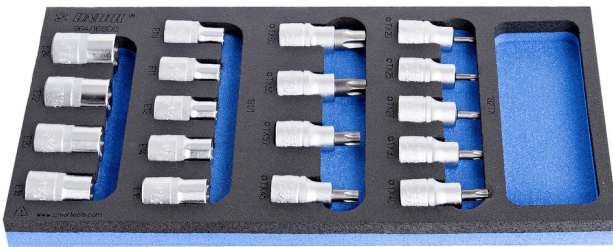

SOS Modul - Steckschlüssel-Set 1/2 Zoll für Schrauben mit außen/innen TX Profil

964/16SOS

Profile

Produkteigenschaften

- Abmessungen Werkzeugeinsätze: 188 x 364 x 30 mm
- Für die Schubladen Eurostyle, Eurovision, Euromotion, Europlus and Hercules (vorne Schubladen) linie geeignet

Enthalten sind:

- 9x Schraubendreher-Einsatz 1/2 Zoll mit TX-Profil (Artikel 192/2TX) Dim. TX20, TX25, TX27, TX30, TX40, TX45, TX50, TX55, TX60
- 9x Steckschlüssel 1/2 Zoll für Schrauben mit Außen TX-Profil (Artikel 191/1) Dim. E10, E11, E12, E14, E16, E18, E20, E22, E24

SOS-Modul-Vorteile:

- Material: weiches Polyäthylenschaumstoff

- SOS-Module sind aus 2-lagigem geschäumten Polyethylen hergestellt, das beständig gegen Lagerfett, Benzin, Rohöl, Nitroverdünnungsmittel, Leim und Motoröl ist. Die Flüssigkeiten können einfach und ohne sichtbaren Reste (Flecken) entfernt werden. Leime und Motoröl müssen umgehend mit Hilfe von Reinigungsbenzin entfernt werden um bleibende Flecken zu vermeiden.
- These tool trays of polyethylene foam are used for clearer and better organised tool storage in tool boxes, tool cases, the drawers of tool carriages and tool cabinets. These tool trays can be used in a wide range of temperatures, do not absorb dampness and, with normal use, have a long lifespan. They protect the tools by holding them in their own specifically designed place, thus preventing them from moving uncontrollably around in the storage area. As the positions in the tray are precisely defined and designed for each specific tool, it is also easy to establish which tools are missing.