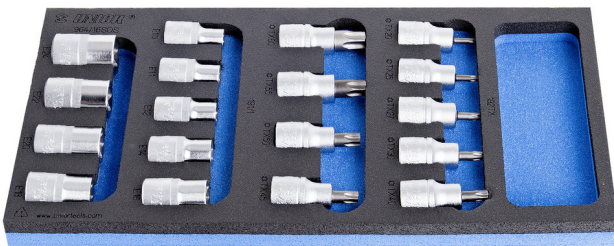

Jeu de douilles tournevis 1/2" pour empreinte TORX en module SOS

964/16SOS

Profils

Description produit

- Dimensions du module : 188 x 364 x 30 mm
- Compatible avec les tiroirs des gammes Eurostyle, Eurovision, Euromotion, Europlus et Hercules (tiroirs de devant)

Le jeu comprend :

- 9 douilles tournevis 1/2" profil TORX (réf 192/2TX) dim TX20, TX25, TX27, TX30, TX40, TX45, TX50, TX55, TX60
- 9 douilles femelles 1/2" profil TORX (réf 191/1) dim E10, E11, E12, E14, E16, E18, E20, E22, E24

Nom du produit	SKU	Article	Dimensions	Quantité
Jeu de douilles tournevis 1/2" pour empreinte TORX en module SOS	621071	964/16SOS	-	18
Douille tournevis 1/2" TORX		192/2TX	TX 20, TX 25, TX 27, TX 30, TX 40, TX 45, TX 50, TX 55, TX 60	9
Douilles femelles TORX 1/2"		191/1	E 10, E 11, E 12, E 14, E 16, E 18, E 20, E 22, E 24	9
Module mousse SOS vide pour 964/16SOS		v1964/16SOS	188x364x30	1