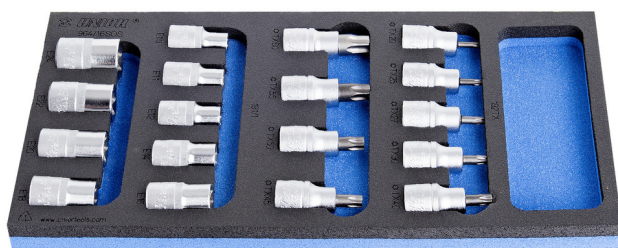

Jeu de douilles tournevis 1/2" pour empreinte TORX en module SOS

964/16SOS

Profils

Description produit

- Dimensions du module : 188 x 364 x 30 mm
- Compatible avec les tiroirs des gammes Eurostyle, Eurovision, Europlus et Hercules (tiroirs de devant)

Le jeu comprend :

- 9 douilles tournevis 1/2" profil TORX (réf 192/2TX) dim TX20, TX25, TX27, TX30, TX40, TX45, TX50, TX55, TX60
- 9 douilles femelles 1/2" profil TORX (réf 191/1) dim E10, E11, E12, E14, E16, E18, E20, E22, E24

Nom du produit

SKU

Article

Dimensions

Quantité

Nom du produit	SKU	Article	Dimensions	Quantité
Jeu de douilles tournevis 1/2" pour empreinte TORX en module SOS	621071	964/16SOS	-	18
Douille tournevis 1/2" TORX		192/2TX	TX 20, TX 25, TX 27, TX 30, TX 40, TX 45, TX 50, TX 55, TX 60	9
Douilles femelles TORX 1/2"		191/1	E 10, E 11, E 12, E 14, E 16, E 18, E 20, E 22, E 24	9
Module mousse SOS vide pour 964/16SOS		v1964/16SOS	188x364x30	1