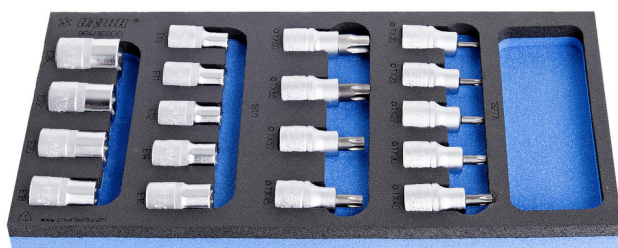

Sada hlavic TORX v SOS zásobníku

964/16SOS

Profily

Vlastnosti produktu

- Rozměry zásobníku náradí: 188 x 364 x 30 mm
- Kompatibilní se zásuvkami řady Eurostyle, Eurovision, Euromotion, Europlus a Hercules (přední zásuvky)

Sada obsahuje:

- 9x zástrčná hlavice TORX 1/2", s TX profilem (art. 192/2TX) dim. TX20, TX25, TX27, TX30, TX40, TX45, TX50, TX55, TX60
- 9x nástčná hlavice 1/2" s Torx profilem (art. 191/1) dim. E10, E11, E12, E14, E16, E18, E20, E22, E24

Jméno výrobku

SKU

Artikl

Rozměry

Množství

Jméno výrobku	SKU	Artikl	Rozměry	Množství
Sada hlavic TORX v SOS zásobníku	621071	964/16SOS	-	18
Zástrčné hlavice TORX 1/2"		192/2TX	TX 20, TX 25, TX 27, TX 30, TX 40, TX 45, TX 50, TX 55, TX 60	9
Nástrčné hlavice TX 1/2"		191/1	E 10, E 11, E 12, E 14, E 16, E 18, E 20, E 22, E 24	9
SOS zásobník pro sadu hlavic TORX		vI964/16SOS	188x364x30	1