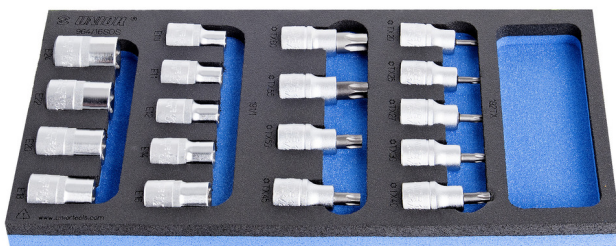

# Sada hlavic TORX v SOS zásobníku

964/16SOS

## Vlastnosti produktu

- Rozměry zásobníku náradí: 188 x 364 x 30 mm
- Kompatibilní se zásuvkami řady Eurostyle, Eurovision, Euromotion, Europlus a Hercules (přední zásuvky)

## Sada obsahuje:

- 9x zástrčná hlavice TORX 1/2", s TX profilem (art. 192/2TX) dim. TX20, TX25, TX27, TX30, TX40, TX45, TX50, TX55, TX60
- 9x nástčná hlavice 1/2" s Torx profilem (art. 191/1) dim. E10, E11, E12, E14, E16, E18, E20, E22, E24

## SOS nářaďové vložky - výhody

- materiál : polyetylénová pěna s nízkou hustotou
- Vložky SOS jsou vyrobeny z dvouvrstvého pěnového polyetylenu, který je odolný vůči mazivům, benzínu, oleji, nitro ředidlům, adhezivním prostředkům a motorovému oleji - veškeré tyto látky lze odstranit bez viditelných následků (skvrn). Adhezivní prostředky a motorový olej je nutno odstranit IHNEDE benzínem, aby se zabránilo tvoření stálých skvrn.
- These tool trays of polyethylene foam are used for clearer and better organised tool storage in tool boxes, tool cases, the drawers of tool carriages and tool cabinets. These tool trays can be used in a