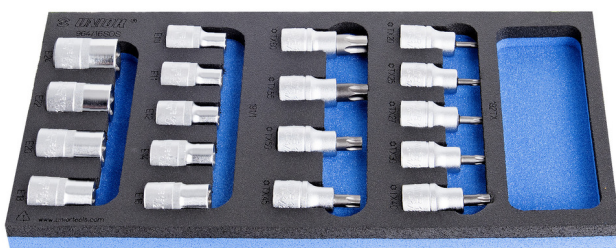

Nasadni i usadni TORX ključevi u SOS ulošku

964/16SOS

Profili

Atributi proizvoda

- Tool tray dimension: 188 x 364 x 30 mm
- Compatible with drawers of Eurostyle, Eurovision, Euromotion, Europlus and Hercules (front drawers) line

Set includes:

- 9x screwdriver socket 1/2", with TX profile (article 192/2TX) dim. TX20, TX25, TX27, TX30, TX40, TX45, TX50, TX55, TX60
- 9x socket 1/2" with internal TX profile (article 191/1) dim. E10, E11, E12, E14, E16, E18, E20, E22, E24

Ime proizvoda	SKU	Članak	Dimenzije	Količina
Nasadni i usadni TORX ključevi u SOS ulošku	621071	964/16SOS	-	18
Ključ nasadni, TORX, 1/2"		192/2TX	TX 20, TX 25, TX 27, TX 30, TX 40, TX 45, TX 50, TX 55, TX 60	9
Ključ nasadni s unutarnjim TX profilom 1/2"		191/1	E 10, E 11, E 12, E 14, E 16, E 18, E 20, E 22, E 24	9
SOS uložak za art. 964/16SOS		v1964/16SOS	188x364x30	1

* Slike proizvoda su simbolične. Sve dimenzije su u mm, masa je u g.