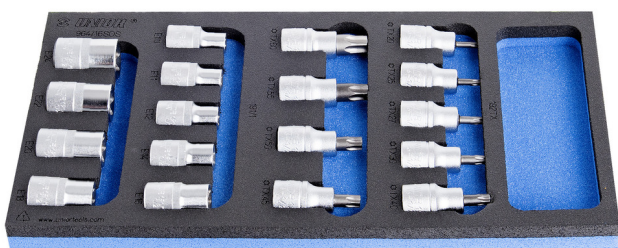

Комплект вложки с вътрешен и външен TX профил в SOS подложка

964/16SOS

Профили

Параметри на продукта

- Инструментална подложка : 188 x 364 x 30 mm
- Съвместим с чекмеджета от Eurostyle, Eurovision, Euromotion, Europlus и Hercules (предни чекмеджета) линия

Комплектът включва :

- 9x вложка 1/2", с външен TX профил (артикул 192/2TX)разм. TX20, TX25, TX27, TX30, TX40, TX45, TX50, TX55, TX60
- 9x вложка 1/2" с вътрешен TX профил (артикул 191/1)разм. E10, E11, E12, E14, E16, E18, E20, E22, E24

Име на продукта	SKU	Артикул	Документация	Количество
Комплект вложки с вътрешен и външен TX профил в SOS подложка	621071	964/16SOS	-	18
Вложка 1/2", TX профил		192/2TX	TX 20, TX 25, TX 27, TX 30, TX 40, TX 45, TX 50, TX 55, TX 60	9
Вложка 1/2" вътрешен TX профил		191/1	E 10, E 11, E 12, E 14, E 16, E 18, E 20, E 22, E 24	9
SOS подложка за арт. 965/16		vI964/16SOS	188x364x30	1