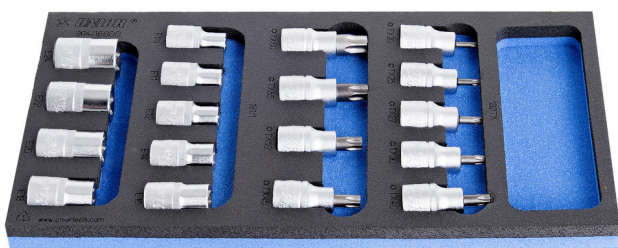

Комплект вложки с вътрешен и външен TX профил в SOS подложка

964/16SOS

Профили

Параметри на продукта

- Инструментална подложка : 188 x 364 x 30 mm
- Съвместим с чекмеджета от Eurostyle, Eurovision, Europlus и Hercules (предни чекмеджета) линия

Комплектът включва :

- 9x вложка 1/2", с външен TX профил (артикул 192/2TX)разм. TX20, TX25, TX27, TX30, TX40, TX45, TX50, TX55, TX60
- 9x вложка 1/2" с вътрешен TX профил (артикул 191/1)разм. E10, E11, E12, E14, E16, E18, E20, E22, E24

940E
940EV
920PLUS

1/3

188 x 364 x 30

Име на продукта	SKU	Артикул	Документация	Количество
Комплект вложки с вътрешен и външен TX профил в SOS подложка	621071	964/16SOS	-	18
Вложка 1/2", TX профил		192/2TX	TX 20, TX 25, TX 27, TX 30, TX 40, TX 45, TX 50, TX 55, TX 60	9
Вложка 1/2" вътрешен TX профил		191/1	E 10, E 11, E 12, E 14, E 16, E 18, E 20, E 22, E 24	9
SOS подложка за арт. 965/16		vI964/16SOS	188x364x30	1