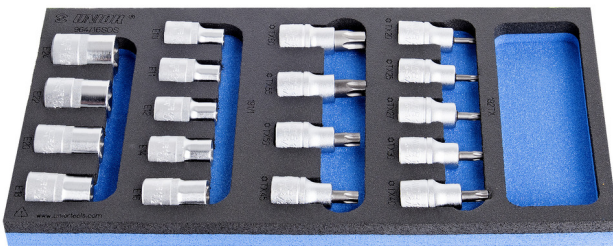

Set of screwdriver socket wrenches TX profile in SOS tool tray

964/16SOS

Profielen

Product attributen

- Tool tray dimension: 188 x 364 x 30 mm
- Compatible with drawers of Eurostyle, Eurovision, Euromotion, Europlus and Hercules (front drawers) line

De set bestaat uit:

- 9x screwdriver socket 1/2", with TX profile (article 192/2TX) dim. TX20, TX25, TX27, TX30, TX40, TX45, TX50, TX55, TX60
- 9x socket 1/2" with internal TX profile (article 191/1) dim. E10, E11, E12, E14, E16, E18, E20, E22, E24

Productnaam	SKU	Artikel	Afmetingen	Hoeveelheid
Set of screwdriver socket wrenches TX profile in SOS tool tray	621071	964/16SOS	-	18
Dopsleutel-schroevendraaier 1/2" TX		192/2TX	TX 20, TX 25, TX 27, TX 30, TX 40, TX 45, TX 50, TX 55, TX 60	9
Dopsleutel-schroevendraaier 1/2" TX- inwendig		191/1	E 10, E 11, E 12, E 14, E 16, E 18, E 20, E 22, E 24	9
SOS gereedschapsbak voor 964/16SOS		v1964/16SOS	188x364x30	1

* Afbeeldingen van producten zijn symbolisch. Alle afmetingen zijn in mm, en het gewicht in grammen. Alle vermelde afmetingen kunnen variëren in tolerantie.