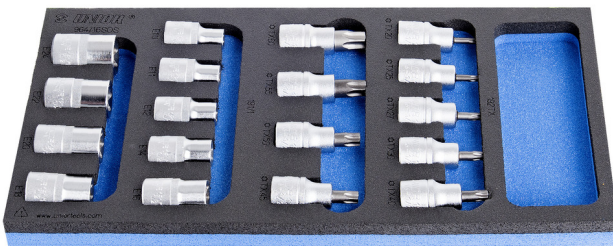

Set of screwdriver socket wrenches TX profile in SOS tool tray

964/16SOS

Profielen

Product attributen

- Tool tray dimension: 188 x 364 x 30 mm
- Compatible with drawers of Eurostyle, Eurovision, Europlus and Hercules (front drawers) line

De set bestaat uit:

- 9x screwdriver socket 1/2", with TX profile (article 192/2TX) dim. TX20, TX25, TX27, TX30, TX40, TX45, TX50, TX55, TX60
- 9x socket 1/2" with internal TX profile (article 191/1) dim. E10, E11, E12, E14, E16, E18, E20, E22, E24

Productnaam

SKU

Artikel

Afmetingen

Hoeveelheid

Productnaam	SKU	Artikel	Afmetingen	Hoeveelheid
Set of screwdriver socket wrenches TX profile in SOS tool tray	621071	964/16SOS	-	18
Dopsleutel-schroevendraaier 1/2" TX		192/2TX	TX 20, TX 25, TX 27, TX 30, TX 40, TX 45, TX 50, TX 55, TX 60	9
Dopsleutel-schroevendraaier 1/2" TX- inwendig		191/1	E 10, E 11, E 12, E 14, E 16, E 18, E 20, E 22, E 24	9
SOS gereedschapsbak voor 964/16SOS		v1964/16SOS	188x364x30	1

* Afbeeldingen van producten zijn symbolisch. Alle afmetingen zijn in mm, en het gewicht in grammen. Alle vermelde afmetingen kunnen variëren in tolerantie.