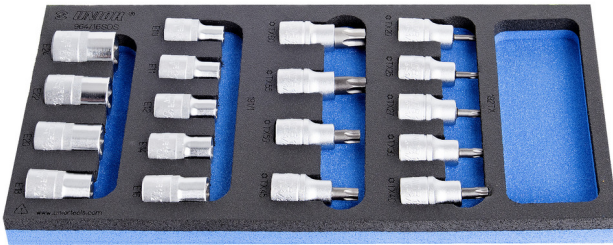

# SOS Modul - Steckschlüssel-Set 1/2 Zoll für Schrauben mit außen/innen TX Profil

964/16SOS

## Produkteigenschaften

- Abmessungen Werkzeugeinsätze: 188 x 364 x 30 mm
- Für die Schubladen Eurostyle, Eurovision, Euromotion, Europlus and Hercules (vorne Schubladen) linie geeignet

## Enthalten sind:

- 9x Schraubendreher-Einsatz 1/2 Zoll mit TX-Profil (Artikel 192/2TX) Dim. TX20, TX25, TX27, TX30, TX40, TX45, TX50, TX55, TX60
- 9x Steckschlüssel 1/2 Zoll für Schrauben mit Außen TX-Profil (Artikel 191/1) Dim. E10, E11, E12, E14, E16, E18, E20, E22, E24

940E  
940EV  
920PLUS

1/3

188 x 364 x 30

Produktname	SKU	Artikel	Dimensionen	Anzahl
SOS Modul - Steckschlüssel-Set 1/2 Zoll für Schrauben mit außen/innen TX Profil	621071	964/16SOS	-	18
Schraubendreher-Einsatz 1/2 Zoll mit TX-Profil		192/2TX	TX 20, TX 25, TX 27, TX 30, TX 40, TX 45, TX 50, TX 55, TX 60	9
Steckschlüssel 1/2 Zoll für Schrauben mit Außen TX-Profil		191/1	E 10, E 11, E 12, E 14, E 16, E 18, E 20, E 22, E 24	9
SOS - Moduleinsatz für Steckschlüssel 1/2" für Schrauben mit außen/innen TX-Profil		v1964/16SOS	188x364x30	1