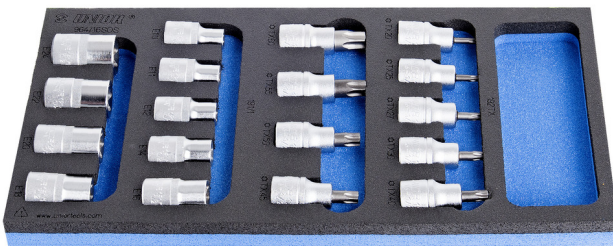

Set i çelsave të brendshëm dhe jashtëm me TX profil në SOS sirtar

964/16SOS

Profiles

Product features

- Dimensionet e futjes: 188 x 364 x 30 mm
- Për sirtarët e karrocave Eurostyle, Eurovision, Euromotion, Europlus dhe Hercules (mbajtëse përpara)

Seti përfshin:

- 9x Shtojce kacavid 1/2", me profil TX (artikull 192/2TX) nr. TX20, TX25, TX27, TX30, TX40, TX45, TX50, TX55, TX60
- 9xCeles kendor 1/2" me profil të brendshëm TX (neni 191/1) nr. E10, E11, E12, E14, E16, E18, E20, E22, E24

188 x 364 x 30

Product name	SKU	Article	Dimensions	Quantity
Set i çelsave të brendshëm dhe jashtëm me TX profil në SOS sirtar	621071	964/16SOS	-	18
Çelës vazhdues 1/2" TX profil		192/2TX	TX 20, TX 25, TX 27, TX 30, TX 40, TX 45, TX 50, TX 55, TX 60	9
Çelës i brendshëm 1/2" TX profil		191/1	E 10, E 11, E 12, E 14, E 16, E 18, E 20, E 22, E 24	9
SOS mjet tabaka për 964/16SOS		vI964/16SOS	188x364x30	1

* Imazhet e produkteve janë simbolike. Të gjitha dimensionet janë në mm, pesha në gram. Të gjitha dimensionet e listuara mund të ndryshojnë në tolerancë.