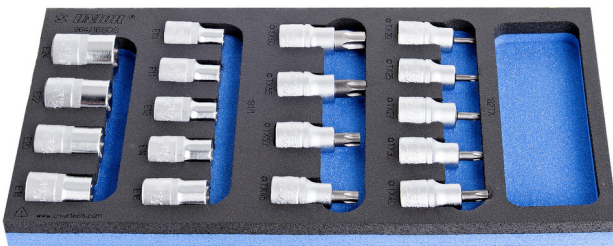

Set i çelsave të brendshëm dhe jashtëm me TX profil në SOS sirtar

964/16SOS

Profiles

Product features

- Dimensionet e futjes: 188 x 364 x 30 mm
- Për sirtarët e karrocave Eurostyle, Eurovision, Europlus dhe Hercules (mbajtëse përpara)

Seti përfshin:

- 9x Shtojce kacavid 1/2", me profil TX (artikull 192/2TX) nr. TX20, TX25, TX27, TX30, TX40, TX45, TX50, TX55, TX60
- 9xCeles kendor 1/2" me profil të brendshëm TX (neni 191/1) nr. E10, E11, E12, E14, E16, E18, E20, E22, E24

Product name	SKU	Article	Dimensions	Quantity
Set i çelsave të brendshëm dhe jashtëm me TX profil në SOS sirtar	621071	964/16SOS	-	18
Çelës vazhdues 1/2" TX profil		192/2TX	TX 20, TX 25, TX 27, TX 30, TX 40, TX 45, TX 50, TX 55, TX 60	9
Çelës i brendshëm 1/2" TX profil		191/1	E 10, E 11, E 12, E 14, E 16, E 18, E 20, E 22, E 24	9
SOS mjet tabaka për 964/16SOS		vI964/16SOS	188x364x30	1

* Imazhet e produkteve janë simbolike. Të gjitha dimensionet janë në mm, pesha në gram. Të gjitha dimensionet e listuara mund të ndryshojnë në tolerancë.