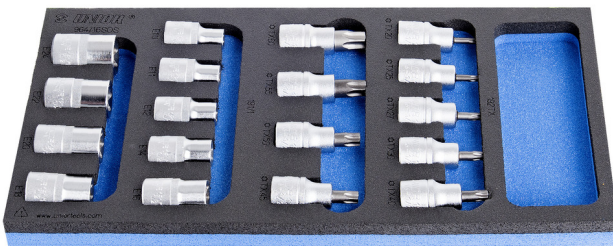

Set i çelsave të brendshëm dhe jashtëm me TX profil në SOS sirtar

964/16SOS

Profiles

Product features

- Dimensionet e futjes: 188 x 364 x 30 mm
- Për sirtarët e karrocave Eurostyle, Eurovision, Euromotion, Europlus dhe Hercules (mbajtëse përpara)

Seti përfshin:

- 9x Shtojce kacavid 1/2", me profil TX (artikull 192/2TX) nr. TX20, TX25, TX27, TX30, TX40, TX45, TX50, TX55, TX60
- 9xCeles kendor 1/2" me profil të brendshëm TX (neni 191/1) nr. E10, E11, E12, E14, E16, E18, E20, E22, E24

SOS tabaka mjet - avantazhe:

- materiali: ulët densitet shkumë polietileni
- Ai SOS tabaka mjet janë bërë nga polietileni të dyfishtë-shkumë të veshura, i cili është rezistent ndaj yndyrat, benzinë, naftë, tretes nitro, ngjitëse dhe vaj motorik - të gjitha të cilat lehtë mund të hiqen pa lënë asnjë tepriçë të dukshëm (njollat). Ngjitëse dhe vaj motori duhet të largohen menjëherë nga pastrimi me benzinë për të shmangur errësirë të përhershme.

- These tool trays of polyethylene foam are used for clearer and better organised tool storage in tool boxes, tool cases, the drawers of tool carriages and tool cabinets. These tool trays can be used in a wide range of temperatures, do not absorb dampness and, with normal use, have a long lifespan. They protect the tools by holding them in their own specifically designed place, thus preventing them from moving uncontrollably around in the storage area. As the positions in the tray are precisely defined and designed for each specific tool, it is also easy to establish which tools are missing.