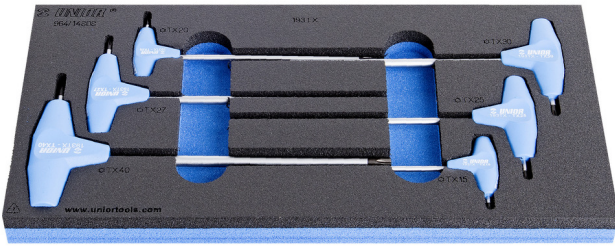

SOS alet tepsisinde TX profilli ve T kollu tornavida takımı

964/14SOS

Profiles

Product features

- Tool tray dimension: 188 x 364 x 30 mm
- Compatible with drawers of Eurostyle, Eurovision, Euromotion, Europlus and Hercules (front drawers) line

Set includes:

- 6x TX profile screwdriver with T-handle (article 193TX) dim. TX 15, TX 20, TX 25, TX 27, TX 30, TX 40

Product name

SKU

Article

Dimensions

Quantity

Product name	SKU	Article	Dimensions	Quantity
SOS alet tepesinde TX profilli ve T kolu tornavida takımı	621069	964/14SOS	TX 15 - TX 40	6
T saplı TX profilli tornavida		193TX	TX 15, TX 20, TX 25, TX 27, TX 30, TX 40	6
964/14SOS için SOS alet tepsi		v1964/14SOS	188x364x30	1

* Ürünlerin resimleri semboliktir. Bütün boyutlar mm ve ağırlık gram cinsindedir.