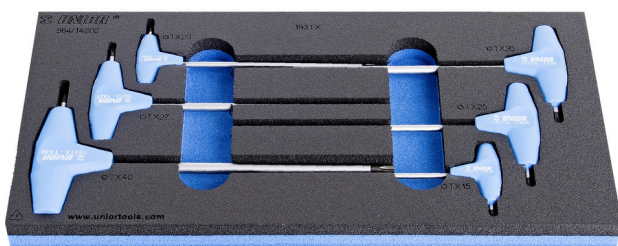

# Garnitura izvijačev s TX profilom in T ročajem v SOS vložku

964/14SOS

## Atributi izdelka

- Dimenzija vložka: 188 x 364 x 30 mm
- Za predale vozičkov Eurostyle, Eurovision, Europlus in Hercules (sprednji predali)

## Set vsebuje:

- 6x izvijač s TX profilom in T ročajem (artikel 193TX) dim. TX 15, TX 20, TX 25, TX 27, TX 30, TX 40

Naziv izdelka	SKU	Izdelek	Dimenzija	Količina
Garnitura izvijačev s TX profilom in T ročajem v SOS vložku	621069	964/14SOS	TX 15 - TX 40	6

Naziv izdelka	SKU	Izdelek	Dimenzija	Količina
Izvijač s TX profilom in T ročajem		193TX	TX 15, TX 20, TX 25, TX 27, TX 30, TX 40	6
Vložek SOS za 964/14SOS		v1964/14SOS	188x364x30	1

\* Slike proizvodov so simbolične. Vse dimenzije so v mm, teža v g. Vse navedene dimenzije lahko odstopajo v tolerančnih merah.