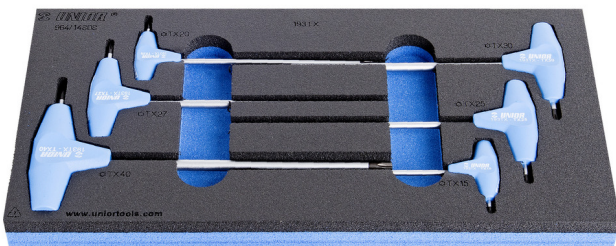

Garnitura izvijačev s TX profilom in T ročajem v SOS vložku

964/14SOS

Profili

Atributi izdelka

- Dimenzija vložka: 188 x 364 x 30 mm
- Za predale vozičkov Eurostyle, Eurovision, Euromotion, Europlus in Hercules (sprednji predali)

Set vsebuje:

- 6x izvijač s TX profilom in T ročajem (artikel 193TX) dim. TX 15, TX 20, TX 25, TX 27, TX 30, TX 40

Naziv izdelka	SKU	Izdelek	Dimenzija	Količina
Garnitura izvijačev s TX profilom in T ročajem v SOS vložku	621069	964/14SOS	TX 15 - TX 40	6

Naziv izdelka	SKU	Izdelek	Dimenzija	Količina
Izvičaj s TX profilom in T ročajem		193TX	TX 15, TX 20, TX 25, TX 27, TX 30, TX 40	6
Vložek SOS za 964/14SOS		v1964/14SOS	188x364x30	1

* Slike proizvodov so simbolične. Vse dimenzije so v mm, masa v g. Vse navedene dimenzije lahko odstopajo v tolerančnih merah.