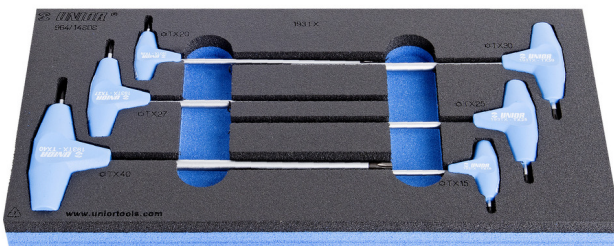

# Набор ключей TORX с Т-образной рукояткой в SOS-ложементе

964/14SOS

## Описание товара

- Размер ложемента: 188 x 364 x 30 мм
- Совместимо с тележками серии Eurostyle, Eurovision, Euromotion, Europlus and Hercules

## В комплекте:

- 6х ключей с профилем TORX с Т-образной рукояткой (арт. 193TX) TX 15, TX 20, TX 25, TX 27, TX 30, TX 40

## Ложементы SOS – преимущества:

- материал: пенополиэтиленовая пенка
- Вставки SOS сделаны из двухслойного пенополиэтилена, стойкого к грязи, бензину, маслу, нитроразбавителям, клеям и моторному маслу, которые можно легко удалить, не оставляя видимых следов (пятен). Клеи и моторные масла необходимо удалять немедленно при помощи бензина, чтобы избежать образования постоянных пятен.
- These tool trays of polyethylene foam are used for clearer and better organised tool storage in tool boxes, tool cases, the drawers of tool carriages and tool cabinets. These tool trays can be used in a