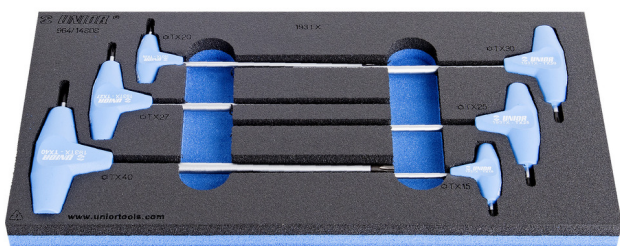

Набор ключей TORX с Т-образной рукояткой в SOS-ложементе

964/14SOS

Профили

Описание товара

- Размер ложемента: 188 x 364 x 30 мм
- Совместимо с тележками серии Eurostyle, Eurovision, Euromotion, Europlus and Hercules

В комплекте:

- 6х ключей с профилем TORX с Т-образной рукояткой (арт. 193TX) TX 15, TX 20, TX 25, TX 27, TX 30, TX 40

Наименование товара

SKU

Артикул

Размеры

Количество

Наименование товара	SKU	Артикул	Размеры	Количество
Набор ключей TORX с T-образной рукояткой в SOS-ложементе	621069	964/14SOS	TX 15 - TX 40	6
Ключ с профилем TORX с T-образной рукояткой		193TX	TX 15, TX 20, TX 25, TX 27, TX 30, TX 40	6
SOS-ложемент для ключей с T-образной рукояткой арт. 964/14SOS		v1964/14SOS	188x364x30	1

* Изображения продуктов носят демонстрационный характер. Все размеры указаны в миллиметрах, вес в граммах.