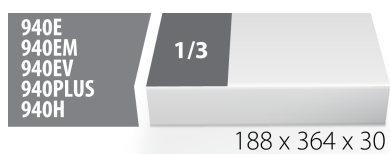

wide range of temperatures, do not absorb dampness and, with normal use, have a long lifespan. They protect the tools by holding them in their own specifically designed place, thus preventing them from moving uncontrollably around in the storage area. As the positions in the tray are precisely defined and designed for each specific tool, it is also easy to establish which tools are missing.

Почему стоит выбрать Unior:

- Unior — известный бренд в отрасли, прославившийся своей преданностью качеству и инновациям. Инструменты Unior созданы в соответствии с высочайшими стандартами, гарантируя надежность и выдающиеся характеристики.

Наименование товара	SKU	Артикул	Размеры	Количество
Набор ключей TORX с T-образной рукояткой в SOS-ложементе	621069	964/14SOS	TX 15 - TX 40	6
Ключ с профилем TORX с T-образной рукояткой		193TX	TX 15, TX 20, TX 25, TX 27, TX 30, TX 40	6
SOS-ложемент для ключей с T-образной рукояткой арт. 964/14SOS		vI964/14SOS	188x364x30	1

* Изображения продуктов носят демонстрационный характер. Все размеры указаны в миллиметрах, вес в граммах.