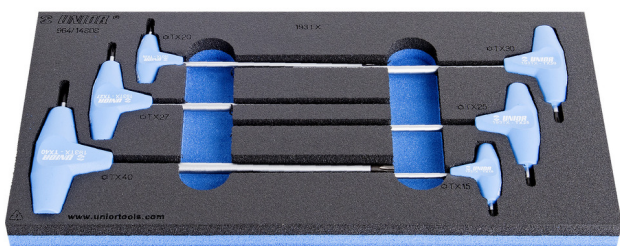

Set de surubelnite cu profil TX cu maner in T in cutie de plastic

964/14SOS

Profile

Caracteristicile produsului

- Tool tray dimension: 188 x 364 x 30 mm
- Compatible with drawers of Eurostyle, Eurovision, Euromotion, Europlus and Hercules (front drawers) line

Set includes:

- 6x TX profile screwdriver with T-handle (article 193TX) dim. TX 15, TX 20, TX 25, TX 27, TX 30, TX 40

Denumirea Produsului

SKU

Articol

Dimensiuni

Cantitate

Denumirea Produsului	SKU	Articol	Dimensiuni	Cantitate
Set de surubelnite cu profil TX cu maner in T in cutie de plastic	621069	964/14SOS	TX 15 - TX 40	6
Chei cu maner in T cu profil TX		193TX	TX 15, TX 20, TX 25, TX 27, TX 30, TX 40	6
Modul SOS pentru 946/14SOS		v1964/14SOS	188x364x30	1

* Imaginea produsului este simbolica.Toate dimensiunile sunt exprimate în mm,greutatea în grame.