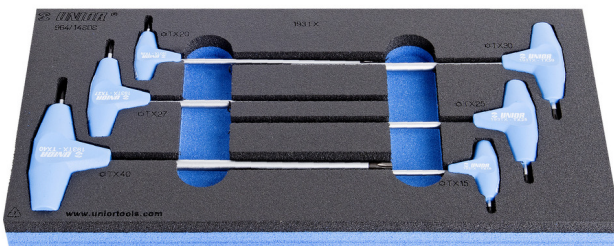

Set de surubelnite cu profil TX cu maner in T in cutie de plastic

964/14SOS

Profile

Caracteristicile produsului

- Tool tray dimension: 188 x 364 x 30 mm
- Compatible with drawers of Eurostyle, Eurovision, Europlus and Hercules (front drawers) line

Set includes:

- 6x TX profile screwdriver with T-handle (article 193TX) dim. TX 15, TX 20, TX 25, TX 27, TX 30, TX 40

Denumirea Produsului	SKU	Articol	Dimensiuni	Cantitate
Set de surubelnite cu profil TX cu maner in T in cutie de plastic	621069	964/14SOS	TX 15 - TX 40	6

Denumirea Produsului	SKU	Articol	Dimensiuni	Cantitate
Chei cu maner in T cu profil TX		193TX	TX 15, TX 20, TX 25, TX 27, TX 30, TX 40	6
Modul SOS pentru 946/14SOS		v1964/14SOS	188x364x30	1

* Imaginea produsului este simbolica.Toate dimensiunile sunt exprimate în mm,greutatea în grame.