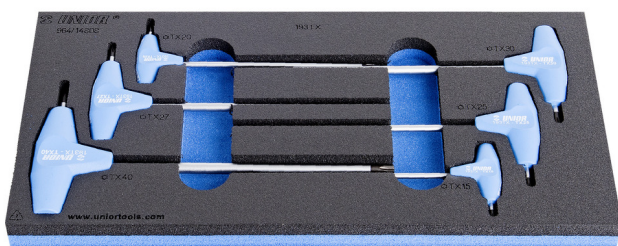

Zestaw wkrętek z profilem TX i uchwytem T we wkładce SOS

964/14SOS

Profile

Cechy produktu

- Wkładka narzędziowa: 188 x 364 x 30 mm
- Kompatybilna z szufladami z linii Eurostyle, Eurovision, Euromotion, Europlus i Hercules (szuflady przednie)

Zestaw zawiera:

- 6x wkrętak o profilu TX z rączką T (art. 193TX) wym. TX 15, TX 20, TX 25, TX 27, TX 30, TX 40

Nazwa produktu

SKU

Artykuł

Wymiary

Ilość

Nazwa produktu	SKU	Artykuł	Wymiary	Ilość
Zestaw wkrętek z profilem TX i uchwytem T we wkładce SOS	621069	964/14SOS	TX 15 - TX 40	6
Klucz trzpieniowy o profilu TX, z uchwytem T		193TX	TX 15, TX 20, TX 25, TX 27, TX 30, TX 40	6
Wkładka narzędziowa SOS na wkrętaki z uchwytem T		v1964/14SOS	188x364x30	1

* Przedstawiony wygląd produktu jest orientacyjny. Wszystkie wymiary są w mm, podana waga w gramach