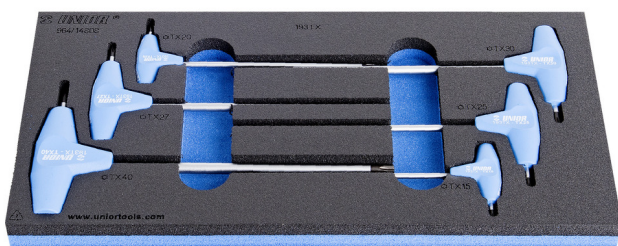

Zestaw wkrętaków z profilem TX i uchwytem T we wkładce SOS

964/14SOS

Profile

Cechy produktu

- Wkładka narzędziowa: 188 x 364 x 30 mm
- Kompatybilna z szufladami z linii Eurostyle, Eurovision, Europlus i Hercules (szuflady przednie)

Zestaw zawiera:

- 6x wkrętak o profilu TX z rękojeścią T (art. 193TX) wym. TX 15, TX 20, TX 25, TX 27, TX 30, TX 40

Nazwa produktu	SKU	Artykuł	Wymiary	Ilość
Zestaw wkrętaków z profilem TX i uchwytem T we wkładce SOS	621069	964/14SOS	TX 15 - TX 40	6

Nazwa produktu	SKU	Artykuł	Wymiary	Ilość
Klucz trzpieniowy o profilu TX, z uchwytem T		193TX	TX 15, TX 20, TX 25, TX 27, TX 30, TX 40	6
Wkładka narzędziowa SOS na wkrętaki z uchwytem T		v1964/14SOS	188x364x30	1