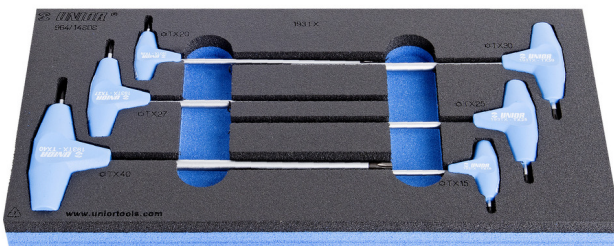

# T-greep stiftsleutelset met TX-profiel in SOS-module

964/14SOS

## Product attributen

- Tool tray dimension: 188 x 364 x 30 mm
- Compatible with drawers of Eurostyle, Eurovision, Euromotion, Europlus and Hercules (front drawers) line

## Set bevat

- 6x TX profile screwdriver with T-handle (article 193TX) dim. TX 15, TX 20, TX 25, TX 27, TX 30, TX 40

Productnaam

SKU

Artikel

Afmetingen

Hoeveelheid

Productnaam	SKU	Artikel	Afmetingen	Hoeveelheid
T-greep stiftsleutelset met TX-profiel in SOS-module	621069	964/14SOS	TX 15 - TX 40	6
Haakse stiftsleutel met T-greep, TX		193TX	TX 15, TX 20, TX 25, TX 27, TX 30, TX 40	6
SOS tool tray for 964/14SOS		v1964/14SOS	188x364x30	1

\* Afbeeldingen van producten zijn symbolisch. Alle afmetingen zijn in mm en gewicht in gram. Alle vermelde afmetingen kunnen variëren in tolerantie.