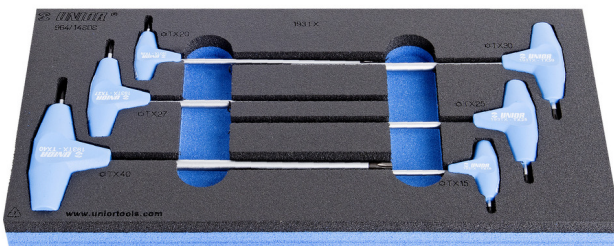

Гарнитура клучеви со TX профил и Т рачка во SOS влошка

964/14SOS

Profiles

Product features

- Димензија на влошката : 188x364x30mm
- Компатибилни со фиоките на Economic, Europlus и Hercules (предните фиоки)

Гарнитурата вклучува:

- 6x одвртувач TX профил со Т-рачка (артикл 193TX) димензии TX 15, TX 20, TX 25, TX 27, TX 30, TX 40

Product name

SKU

Article

Dimensions

Quantity

Product name	SKU	Article	Dimensions	Quantity
Гарнитура клучеви со TX профил и Т рачка во SOS влошка	621069	964/14SOS	TX 15 - TX 40	6
Клуч со TX профил со Т рачка, двостран		193TX	TX 15, TX 20, TX 25, TX 27, TX 30, TX 40	6
SOS влошка за 964/14SOS		v1964/14SOS	188x364x30	1

* Сликите на производите се симболични. Сите димензии се во мм, тежината е во грамови. Сите наведени димензии може да се разликуваат во ниво на толеранција