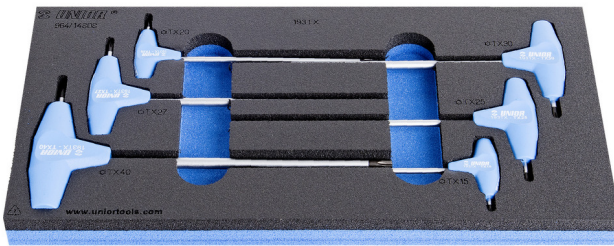

Serie di giraviti con profilo TX e impugnatura a T in vassoio portautensili SOS

964/14SOS

Profili

Attributi del prodotto

- Dimensioni vassoio portautensili: 188 x 364 x 30 mm
- Compatibile con cassetti della linea Eurostyle, Eurovision, Euromotion, Europlus ed Hercules (cassetti frontali)

Incluso:

- 6x TX profile screwdriver with T-handle (articoli 193TX) dim. TX 15, TX 20, TX 25, TX 27, TX 30, TX 40

Vassoi portautensili SOS - vantaggi:

- materiale: schiuma di polietilene a bassa densità
- I vassoi SOS sono fabbricati con un doppio strato di polietilene espanso, resistente al grasso, alla benzina, al petrolio, ai diluenti nitro, alle colle e all'olio per motore, che possono essere facilmente rimossi senza lasciare residui visibili (macchie). Colle ed olio per motore devono essere rimossi immediatamente, pulendo con della benzina per evitare il formarsi di macchie permanenti.

- These tool trays of polyethylene foam are used for clearer and better organised tool storage in tool boxes, tool cases, the drawers of tool carriages and tool cabinets. These tool trays can be used in a wide range of temperatures, do not absorb dampness and, with normal use, have a long lifespan. They protect the tools by holding them in their own specifically designed place, thus preventing them from moving uncontrollably around in the storage area. As the positions in the tray are precisely defined and designed for each specific tool, it is also easy to establish which tools are missing.

Nome prodotto	SKU	Articolo	Dimensioni	Quantità
Serie di giraviti con profilo TX e impugnatura a T in vassoio portautensili SOS	621069	964/14SOS	TX 15 - TX 40	6
Chiave Torx con impugnatura a T		193TX	TX 15, TX 20, TX 25, TX 27, TX 30, TX 40	6
Vassoio portautensili SOS per 964/14SOS		vI964/14SOS	188x364x30	1