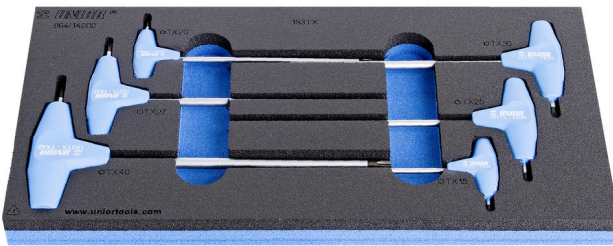

Συλλογή κατσαβιδιών TORX με λαβή ΤΑΦ σε θήκη

964/14SOS

Προφίλ

Χαρακτηριστικά προϊόντος

- Διαστάσεις δίσκου εργαλείων: 188 x 364 x 30 mm
- Συμβατό με συρτάρια της σειράς Eurostyle, Eurovision, Euromotion, Europlus και Hercules (μπροστινά συρτάρια).

Το σετ περιλαμβάνει:

- 6x torx (TX) με λαβή Ταφ (article 193TX) dim. TX 15, TX 20, TX 25, TX 27, TX 30, TX 40

Σύστημα SOS

- υλικό: αφρός πολυαιθυλενίου μικρής πυκνότητας
- Οι θήκες πολυαιθυλενίου χρησιμοποιούνται για καθαρότερη και καλύτερη αποθήκευση και οργάνωση των εργαλείων σε εργαλειοφορείς, πάγκους εργασίας και εργαλειοθήκες. Το σύστημα αυτό ονομάζεται SOS. Οι θήκες SOS μπορούν να χρησιμοποιηθούν σε ευρεία κλίμακα θερμοκρασιών, δεν επιρρεάζονται από την υγρασία και, αν χρησιμοποιηθούν σωστά, έχουν πολύ μεγάλη διάρκεια ζωής. Τα εργαλεία προστατεύονται καθώς το καθένα έχει τη θέση του. Οι υποδοχές των εργαλείων είναι απόλυτα

σχεδιασμένες, ώστε να μην επιτρέπουν στα εργαλεία να κινούνται ανεξέλεγκτα κατά τη μεταφορά τους. Επίσης, ο σχεδιασμός των υποδοχών επιτρέπει το να εντοπίζουμε πιά εργαλείο λείπει με μία ματιά.

- Αυτοί οι δίσκοι εργαλείων από αφρώδες πολυαιθυλένιο χρησιμοποιούνται για πιο ξεκάθαρη και καλύτερα οργανωμένη αποθήκευση εργαλείων σε εργαλειοθήκες, βαλίτσες εργαλείων, συρτάρια εργαλειοφορέων και ντουλάπια εργαλείων. Αυτοί οι δίσκοι εργαλείων μπορούν να χρησιμοποιηθούν σε ένα ευρύ φάσμα θερμοκρασιών, δεν απορροφούν υγρασία και, με κανονική χρήση, έχουν μεγάλη διάρκεια ζωής. Προστατεύουν τα εργαλεία συγκρατώντας τα στη θέση που έχει σχεδιαστεί ειδικά για αυτά, αποτρέποντας έτσι την ανεξέλεγκτη μετακίνησή τους στον χώρο αποθήκευσης. Δεδομένου ότι οι θέσεις στον δίσκο είναι ακριβώς καθορισμένες και σχεδιασμένες για κάθε συγκεκριμένο εργαλείο, είναι επίσης εύκολο να διαπιστωθεί ποια εργαλεία λείπουν.