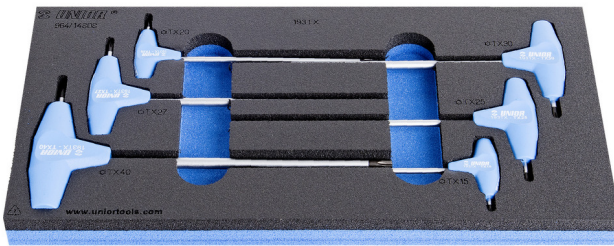

Συλλογή κατσαβιδιών TORX με λαβή ΤΑΦ σε θήκη

964/14SOS

Προφίλ

Χαρακτηριστικά προϊόντος

- Διαστάσεις δίσκου εργαλείων: 188 x 364 x 30 mm
- Συμβατό με συρτάρια της σειράς Eurostyle, Eurovision, Euromotion, Europlus και Hercules (μπροστινά συρτάρια).

Το σετ περιλαμβάνει:

- 6x torx (TX) με λαβή Ταφ (article 193TX) dim. TX 15, TX 20, TX 25, TX 27, TX 30, TX 40

Όνομα προϊόντος

SKU

Art

Διαστάσεις

Ποσότητα

Όνομα προϊόντος	SKU	Art	Διαστάσεις	Ποσότητα
Συλλογή κατσαβιδιών TORX με λαβή ΤΑΦ σε θήκη	621069	964/14SOS	TX 15 - TX 40	6
Κλειδί TORX με λαβή ΤΑΦ		193TX	TX 15, TX 20, TX 25, TX 27, TX 30, TX 40	6
Θήκη SOS για κατσαβίδια με λαβή T		v1964/14SOS	188x364x30	1

* Οι εικόνες των προϊόντων είναι συμβολικές. Όλες οι διαστάσεις είναι σε mm, το βάρος είναι σε γραμμάρια. Όλες οι αναφερόμενες διαστάσεις μπορεί να διαφέρουν σε ανοχές.