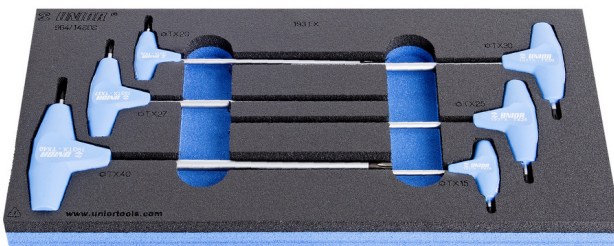

SOS Modul - Stiftschlüssel-Set mit TX Profil und T Griff

964/14SOS

Profile

Produkteigenschaften

- Abmessungen Werkzeugeinsätze: 188 x 364 x 30 mm
- Für die Schubladen Eurostyle, Eurovision, Euromotion, Europlus and Hercules (vorne Schubladen) linie geeignet

Enthalten sind:

- 6x Stiftschlüssel mit TX-Profil und T-Griff (Artikel 193TX) Dim. TX 15, TX 20, TX 25, TX 27, TX 30, TX 40

SOS-Modul-Vorteile:

- Material: weiches Polyäthylenschaumstoff
- SOS-Module sind aus 2-lagigem geschäumten Polyethylen hergestellt, das beständig gegen Lagerfett, Benzin, Rohöl, Nitroverdünnungsmittel, Leim und Motoröl ist. Die Flüssigkeiten können einfach und ohne sichtbaren Reste (Flecken) entfernt werden. Leime und Motoröl müssen umgehend mit Hilfe von Reinigungsbenzin entfernt werden um bleibende Flecken zu vermeiden.

- These tool trays of polyethylene foam are used for clearer and better organised tool storage in tool boxes, tool cases, the drawers of tool carriages and tool cabinets. These tool trays can be used in a wide range of temperatures, do not absorb dampness and, with normal use, have a long lifespan. They protect the tools by holding them in their own specifically designed place, thus preventing them from moving uncontrollably around in the storage area. As the positions in the tray are precisely defined and designed for each specific tool, it is also easy to establish which tools are missing.

Produktname	SKU	Artikel	Dimensionen	Anzahl
SOS Modul - Stiftschlüssel-Set mit TX Profil und T Griff	621069	964/14SOS	TX 15 - TX 40	6
Stiftschlüssel mit TX-Profil und T-Griff		193TX	TX 15, TX 20, TX 25, TX 27, TX 30, TX 40	6
SOS - Moduleinsatz für Stiftschlüssel mit TX Profil und T-Griff		v1964/14SOS	188x364x30	1