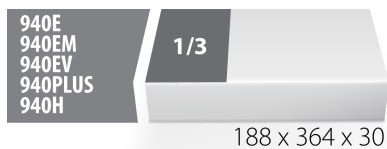

- These tool trays of polyethylene foam are used for clearer and better organised tool storage in tool boxes, tool cases, the drawers of tool carriages and tool cabinets. These tool trays can be used in a wide range of temperatures, do not absorb dampness and, with normal use, have a long lifespan. They protect the tools by holding them in their own specifically designed place, thus preventing them from moving uncontrollably around in the storage area. As the positions in the tray are precisely defined and designed for each specific tool, it is also easy to establish which tools are missing.

Warum Unior wählen:

- Unior ist eine renommierte Marke in der Branche, die für ihr Engagement für Qualität und Innovation bekannt ist. Die Werkzeuge von Unior erfüllen die höchsten Standards und gewährleisten Zuverlässigkeit und hervorragende Leistung.

Produktname	SKU	Artikel	Dimensionen	Anzahl
SOS Modul - Stiftschlüssel-Set mit TX Profil und T Griff	621069	964/14SOS	TX 15 - TX 40	6
Stiftschlüssel mit TX-Profil und T-Griff		193TX	TX 15, TX 20, TX 25, TX 27, TX 30, TX 40	6
SOS - Moduleinsatz für Stiftschlüssel mit TX Profil und T-Griff		v1964/14SOS	188x364x30	1

* Bilder von Produkten sind Symbolfotos. Abmessungen sind in mm, Gewichte in Gramm.