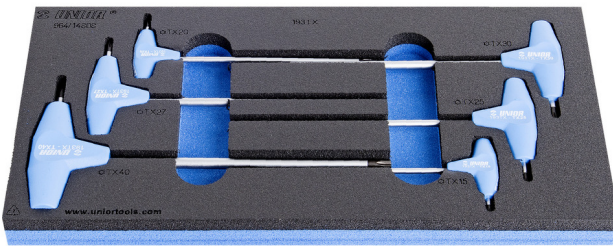

SOS Modul - Stiftschlüssel-Set mit TX Profil und T Griff

964/14SOS

Profile

Produkteigenschaften

- Abmessungen Werkzeugeinsätze: 188 x 364 x 30 mm
- Für die Schubladen Eurostyle, Eurovision, Euromotion, Europlus and Hercules (vorne Schubladen) linie geeignet

Enthalten sind:

- 6x Stiftschlüssel mit TX-Profil und T-Griff (Artikel 193TX) Dim. TX 15, TX 20, TX 25, TX 27, TX 30, TX 40

Produktname

SKU

Artikel

Dimensionen

Anzahl

Produktname	SKU	Artikel	Dimensionen	Anzahl
SOS Modul - Stiftschlüssel-Set mit TX Profil und T Griff	621069	964/14SOS	TX 15 - TX 40	6
Stiftschlüssel mit TX-Profil und T-Griff		193TX	TX 15, TX 20, TX 25, TX 27, TX 30, TX 40	6
SOS - Moduleinsatz für Stiftschlüssel mit TX Profil und T-Griff		v1964/14SOS	188x364x30	1

* Bilder von Produkten sind Symbolfotos. Abmessungen sind in mm, Gewichte in Gramm.