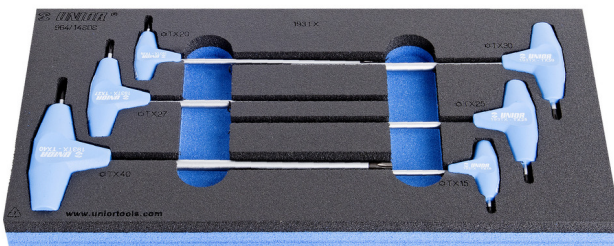

SOS Modul - Stiftschlüssel-Set mit TX Profil und T Griff

964/14SOS

Profile

Produkteigenschaften

- Abmessungen Werkzeugeinsätze: 188 x 364 x 30 mm
- Für die Schubladen Eurostyle, Eurovision, Europlus and Hercules (vorne Schubladen) linie geeignet

Enthalten sind:

- 6x Stiftschlüssel mit TX-Profil und T-Griff (Artikel 193TX) Dim. TX 15, TX 20, TX 25, TX 27, TX 30, TX 40

Produktname

SKU

Artikel

Dimensionen

Anzahl

Produktname	SKU	Artikel	Dimensionen	Anzahl
SOS Modul - Stiftschlüssel-Set mit TX Profil und T Griff	621069	964/14SOS	TX 15 - TX 40	6
Stiftschlüssel mit TX-Profil und T-Griff		193TX	TX 15, TX 20, TX 25, TX 27, TX 30, TX 40	6
SOS - Moduleinsatz für Stiftschlüssel mit TX Profil und T-Griff		v1964/14SOS	188x364x30	1

* Bilder von Produkten sind Symbolfotos. Abmessungen sind in mm, Gewichte in Gramm.