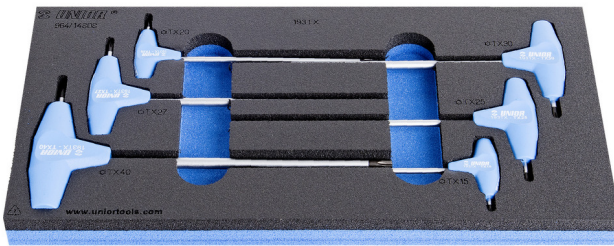

Jeu de clés mâles à poignée pour empreinte Torx en module SOS

964/14SOS

Profils

Description produit

- Dimension du module : 188 x 364 x 30 mm
- Compatible avec les tiroirs des gammes Eurostyle, Eurovision, Europlus et Hercules (tiroirs de devant)

Le jeu comprend :

- 6x TX profile screwdriver with T-handle (article 193TX) dim. TX 15, TX 20, TX 25, TX 27, TX 30, TX 40

Nom du produit	SKU	Article	Dimensions	Quantité
Jeu de clés mâles à poignée pour empreinte Torx en module SOS	621069	964/14SOS	TX 15 - TX 40	6

Nom du produit	SKU	Article	Dimensions	Quantité
Clé male à poignée tête Torx		193TX	TX 15, TX 20, TX 25, TX 27, TX 30, TX 40	6
Module mousse SOS vide pour 964/14SOS		v1964/14SOS	188x364x30	1

* Les images des produits ne sont pas contractuelles. Toutes les dimensions sont en mm, les poids en grammes.