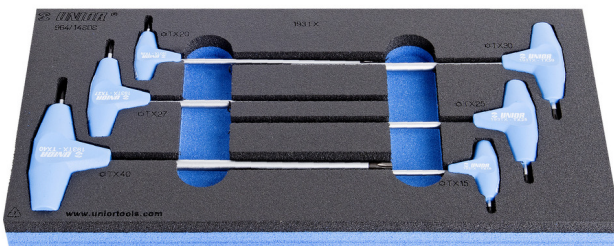

Jeu de clés mâles à poignée pour empreinte Torx en module SOS

964/14SOS

Profils

Description produit

- Dimension du module : 188 x 364 x 30 mm
- Compatible avec les tiroirs des gammes Eurostyle, Eurovision, Europlus et Hercules (tiroirs de devant)

Le jeu comprend :

- 6x TX profile screwdriver with T-handle (article 193TX) dim. TX 15, TX 20, TX 25, TX 27, TX 30, TX 40

Nom du produit	SKU	Article	Dimensions	Quantité
Jeu de clés mâles à poignée pour empreinte Torx en module SOS	621069	964/14SOS	TX 15 - TX 40	6

Nom du produit	SKU	Article	Dimensions	Quantité
Clé male à poignée tête Torx		193TX	TX 15, TX 20, TX 25, TX 27, TX 30, TX 40	6
Module mousse SOS vide pour 964/14SOS		v1964/14SOS	188x364x30	1

* Les images des produits ne sont pas contractuelles. Toutes les dimensions sont en mm, les poids en grammes.