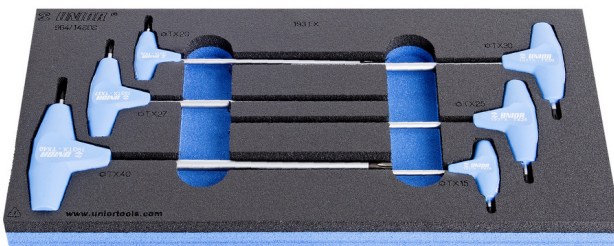

Jeu de clés mâles à poignée pour empreinte TORX en module SOS

964/14SOS

Profils

Description produit

- Dimensions du module : 188 x 364 x 30 mm
- Compatible avec les tiroirs des gammes Eurostyle, Eurovision, Euromotion, Europlus et Hercules (tiroirs de devant)

Le jeu comprend :

- 6 clés mâles à poignée à embout TORX (réf 193TX) dim TX 15, TX 20, TX 25, TX 27, TX 30, TX 40

Nom du produit

SKU

Article

Dimensions

Quantité

Nom du produit	SKU	Article	Dimensions	Quantité
Jeu de clés mâles à poignée pour empreinte TORX en module SOS	621069	964/14SOS	TX 15 - TX 40	6
Clé male à poignée tête TORX		193TX	TX 15, TX 20, TX 25, TX 27, TX 30, TX 40	6
Module mousse SOS vide pour 964/14SOS		v1964/14SOS	188x364x30	1

* Les images des produits ne sont pas contractuelles. Toutes les dimensions sont en mm, les poids en grammes.