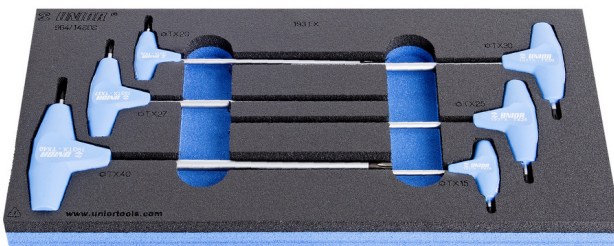

Jeu de clés mâles à poignée pour empreinte TORX en module SOS

964/14SOS

Profils

Description produit

- Dimensions du module : 188 x 364 x 30 mm
- Compatible avec les tiroirs des gammes Eurostyle, Eurovision, Euromotion, Europlus et Hercules (tiroirs de devant)

Le jeu comprend :

- 6 clés mâles à poignée à embout TORX (réf 193TX) dim TX 15, TX 20, TX 25, TX 27, TX 30, TX 40

Modules mousse SOS - Avantages :

- Matière : mousse polyéthylène de faible densité
- Les modules mousse SOS sont faits en mousse polyéthylène bi-couche résistante à la graisse, à l'essence, à l'huile, aux nitro solvants, aux adhésifs et à l'huile de moteur. Tous pouvant être nettoyés sans laisser de traces visibles (taches). Pour éviter les taches permanentes, les salissures d'adhésifs ou d'huile de moteur doivent être nettoyées immédiatement en appliquant de l'essence.
- These tool trays of polyethylene foam are used for clearer and better organised tool storage in tool boxes, tool cases, the drawers of tool carriages and tool cabinets. These tool trays can be used in a

Nom du produit	SKU	Article	Dimensions	Quantité
Jeu de clés mâles à poignée pour empreinte TORX en module SOS	621069	964/14SOS	TX 15 - TX 40	6
Clé male à poignée tête TORX		193TX	TX 15, TX 20, TX 25, TX 27, TX 30, TX 40	6
Module mousse SOS vide pour 964/14SOS		v1964/14SOS	188x364x30	1