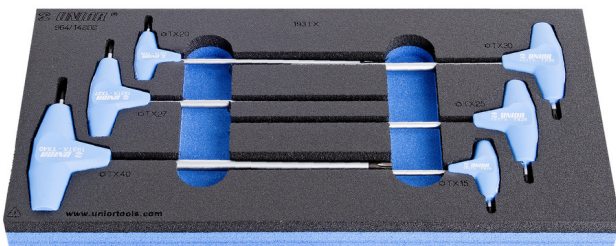

Jeu de clés mâles à poignée pour empreinte TORX en module SOS

964/14SOS

Profils

Description produit

- Dimensions du module : 188 x 364 x 30 mm
- Compatible avec les tiroirs des gammes Eurostyle, Eurovision, Europlus et Hercules (tiroirs de devant)

Le jeu comprend :

- 6 clés mâles à poignée à embout TORX (réf 193TX) dim TX 15, TX 20, TX 25, TX 27, TX 30, TX 40

Nom du produit	SKU	Article	Dimensions	Quantité
Jeu de clés mâles à poignée pour empreinte TORX en module SOS	621069	964/14SOS	TX 15 - TX 40	6

Nom du produit	SKU	Article	Dimensions	Quantité
Clé male à poignée tête TORX		193TX	TX 15, TX 20, TX 25, TX 27, TX 30, TX 40	6
Module mousse SOS vide pour 964/14SOS		v1964/14SOS	188x364x30	1

* Les images des produits ne sont pas contractuelles. Toutes les dimensions sont en mm, les poids en grammes.