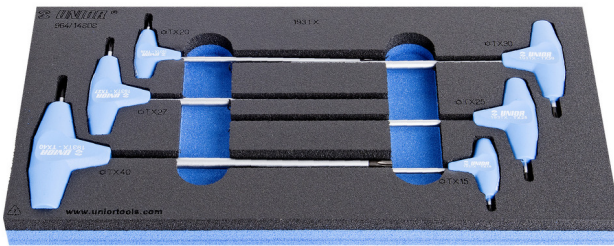

Juego de desarmadores Torx en T en bandeja de plástico

964/14SOS

Perfiles

Características del producto

- Dimensiones de la envoltura de herramientas: 188 x 364 x 30 mm
- Compatible con los cajones para herramientas de la línea Eurostyle, Eurovision, Euromotion, Europlus y Hercules (cajones frontales)

El juego incluye:

- 6x Destornillador de perfil TX con mango en T (artículo 193TX) dim. TX 15, TX 20, TX 25, TX 27, TX 30, TX 40

Bandejas SOS de herramientas - ventajas:

- material: polietileno
- Las bandejas SOS de herramientas están hechas de espuma de polietileno de doble capa que es resistente a la grasa, a la gasolina, el petróleo, diluyentes nitro, adhesivos y aceite de motor: todos estos pueden ser fácilmente quitados sin dejar ningún resto visible (manchas). Los adhesivos y el aceite de motor necesitan ser quitados inmediatamente limpiándolos con la gasolina, a fin de evitar manchas permanentes.

- These tool trays of polyethylene foam are used for clearer and better organised tool storage in tool boxes, tool cases, the drawers of tool carriages and tool cabinets. These tool trays can be used in a wide range of temperatures, do not absorb dampness and, with normal use, have a long lifespan. They protect the tools by holding them in their own specifically designed place, thus preventing them from moving uncontrollably around in the storage area. As the positions in the tray are precisely defined and designed for each specific tool, it is also easy to establish which tools are missing.