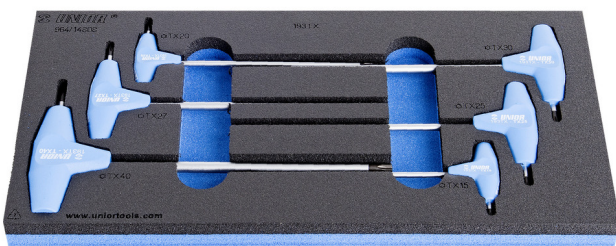

Torx ključevi s T-ručkom u SOS ulošku

964/14SOS

Profili

Atributi proizvoda

- Tool tray dimension: 188 x 364 x 30 mm
- Compatible with drawers of Eurostyle, Eurovision, Euromotion, Europlus and Hercules (front drawers) line

Set includes:

- 6x TX profile screwdriver with T-handle (article 193TX) dim. TX 15, TX 20, TX 25, TX 27, TX 30, TX 40

Ime proizvoda	SKU	Članak	Dimenzije	Količina
Torx ključevi s T-ručkom u SOS ulošku	621069	964/14SOS	TX 15 - TX 40	6

Ime proizvoda	SKU	Članak	Dimenzije	Količina
Ključ Torx, s T-ručicom		193TX	TX 15, TX 20, TX 25, TX 27, TX 30, TX 40	6
SOS uložak za art. 964/14SOS		v1964/14SOS	188x364x30	1

* Slike proizvoda su simbolične. Sve dimenzije su u mm, masa je u g.