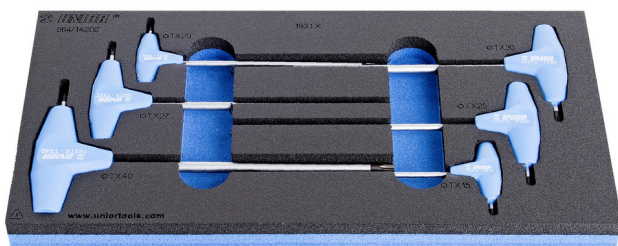

Torx ključevi s T-ručkom u SOS ulošku

964/14SOS

Profili

Atributi proizvoda

- Tool tray dimension: 188 x 364 x 30 mm
- Compatible with drawers of Eurostyle, Eurovision, Europlus and Hercules (front drawers) line

Set includes:

- 6x TX profile screwdriver with T-handle (article 193TX) dim. TX 15, TX 20, TX 25, TX 27, TX 30, TX 40

Ime proizvoda	SKU	Članak	Dimenzije	Količina
Torx ključevi s T-ručkom u SOS ulošku	621069	964/14SOS	TX 15 - TX 40	6
Ključ Torx, s T-ručicom		193TX	TX 15, TX 20, TX 25, TX 27, TX 30, TX 40	6

Ime proizvoda	SKU	Članak	Dimenzije	Količina
SOS uložak za art. 964/14SOS		vI964/14SOS	188x364x30	1

* Slike proizvoda su simbolične. Sve dimenzije su u mm, masa je u g.