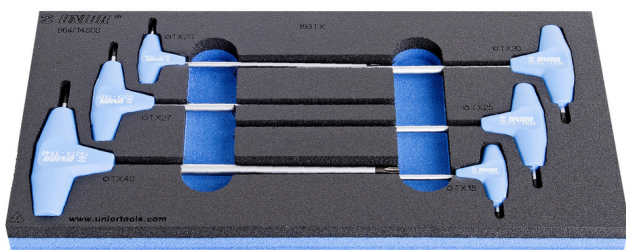

Комплект ключове Т-дръжка с TX профил в SOS подложка

964/14SOS

Профили

Параметри на продукта

- Tool tray dimension: 188 x 364 x 30 mm
- Compatible with drawers of Eurostyle, Eurovision, Europlus and Hercules (front drawers) line

Име на продукта	SKU	Артикул	Документация	Количество
Комплект ключове Т-дръжка с TX профил в SOS подложка	621069	964/14SOS	TX 15 - TX 40	6 530
Ключ TX профил с Т-дръжка		193TX	TX 15, TX 20, TX 25, TX 27, TX 30, TX 40	6
SOS подложка за Т-образни ключове		v1964/14SOS	188x364x30	1