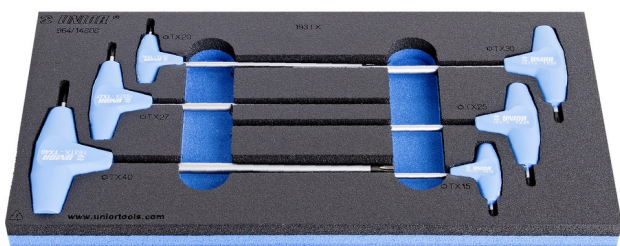

Комплект ключове Т-дръжка с TX профил в SOS подложка

964/14SOS

Профили

Параметри на продукта

- Инструментална подложка : 188 x 364 x 30 mm
- Съвместим с чекмеджета от Eurostyle, Eurovision, Euromotion, Europlus и Hercules (предни чекмеджета) линия

Комплектът включва :

- 6x ключ с TX профил и Т-образна дръжка (артикул 193TX)разм. TX 15, TX 20, TX 25, TX 27, TX 30, TX 40

Име на продукта	SKU	Артикул	Документация	Количество
Комплект ключове Т-дръжка с TX профил в SOS подложка	621069	964/14SOS	TX 15 - TX 40	6
Ключ TX профил с Т-дръжка		193TX	TX 15, TX 20, TX 25, TX 27, TX 30, TX 40	6
SOS подложка за Т-образни ключове		v1964/14SOS	188x364x30	1

* Снимките на продуктите са символични. Всички размери са в мм., теглото е в грамове .