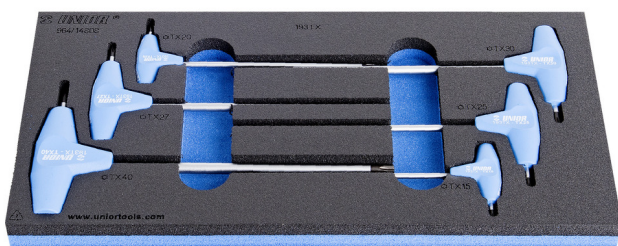

# Комплект ключове Т-дръжка с TX профил в SOS подложка

964/14SOS

## Параметри на продукта

- Инструментална подложка : 188 x 364 x 30 mm
- Съвместим с чекмеджета от Eurostyle, Eurovision, Euromotion, Europlus и Hercules (предни чекмеджета) линия

## Комплектът включва :

- 6x ключ с TX профил и Т-образна дръжка (артикул 193TX)разм. TX 15, TX 20, TX 25, TX 27, TX 30, TX 40