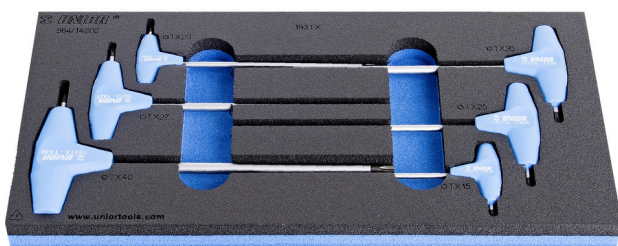

# Комплект ключове Т-дръжка с TX профил в SOS подложка

964/14SOS

## Параметри на продукта

- Инструментална подложка : 188 x 364 x 30 mm
- Съвместим с чекмеджета от Eurostyle, Eurovision, Europlus и Hercules (предни чекмеджета) линия

## Комплектът включва :

- 6x ключ с TX профил и Т-образна дръжка (артикул 193TX)разм. TX 15, TX 20, TX 25, TX 27, TX 30, TX 40

Име на продукта

SKU

Артикул

Документация

Количество

Име на продукта	SKU	Артикул	Документация	Количество
Комплект ключове Т-дръжка с TX профил в SOS подложка	621069	964/14SOS	TX 15 - TX 40	6
Ключ TX профил с Т-дръжка		193TX	TX 15, TX 20, TX 25, TX 27, TX 30, TX 40	6
SOS подложка за Т-образни ключове		v1964/14SOS	188x364x30	1