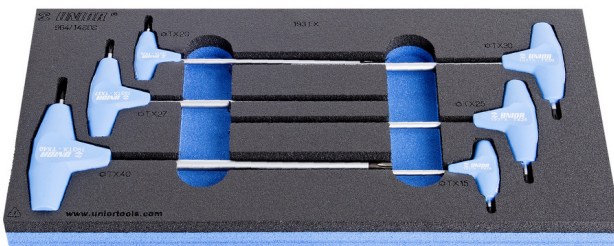

# Set of screwdriver with TX profile and T handle in SOS tool tray

964/14SOS

## Product attributen

- Tool tray dimension: 188 x 364 x 30 mm
- Compatible with drawers of Eurostyle, Eurovision, Europlus and Hercules (front drawers) line

## De set bestaat uit:

- 6x TX profile screwdriver with T-handle (article 193TX) dim. TX 15, TX 20, TX 25, TX 27, TX 30, TX 40

Productnaam	SKU	Artikel	Afmetingen	Hoeveelheid
Set of screwdriver with TX profile and T handle in SOS tool tray	621069	964/14SOS	TX 15 - TX 40	6

Productnaam	SKU	Artikel	Afmetingen	Hoeveelheid
Torx sleutel		193TX	TX 15, TX 20, TX 25, TX 27, TX 30, TX 40	6
SOS tool tray for 964/14SOS		v1964/14SOS	188x364x30	1

\* Afbeeldingen van producten zijn symbolisch. Alle afmetingen zijn in mm, en het gewicht in grammen. Alle vermelde afmetingen kunnen variëren in tolerantie.