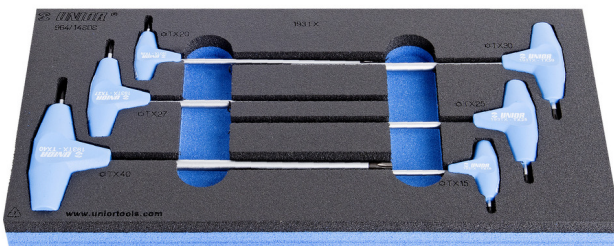

Set of screwdriver with TX profile and T handle in SOS tool tray

964/14SOS

Profielen

Product attributen

- Tool tray dimension: 188 x 364 x 30 mm
- Compatible with drawers of Eurostyle, Eurovision, Euromotion, Europlus and Hercules (front drawers) line

De set bestaat uit:

- 6x TX profile screwdriver with T-handle (article 193TX) dim. TX 15, TX 20, TX 25, TX 27, TX 30, TX 40

Productnaam

SKU

Artikel

Afmetingen

Hoeveelheid

Productnaam	SKU	Artikel	Afmetingen	Hoeveelheid
Set of screwdriver with TX profile and T handle in SOS tool tray	621069	964/14SOS	TX 15 - TX 40	6
Torx sleutel		193TX	TX 15, TX 20, TX 25, TX 27, TX 30, TX 40	6
SOS tool tray for 964/14SOS		v1964/14SOS	188x364x30	1

* Afbeeldingen van producten zijn symbolisch. Alle afmetingen zijn in mm, en het gewicht in grammen. Alle vermelde afmetingen kunnen variëren in tolerantie.