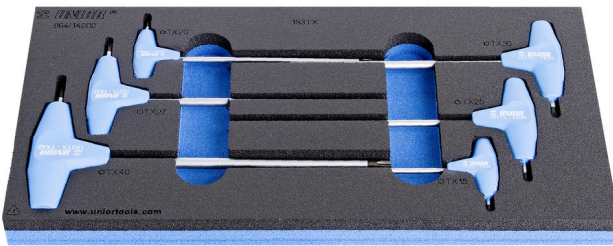

# SOS Modul - Stiftschlüssel-Set mit TX Profil und T Griff

964/14SOS

## Produkteigenschaften

- Abmessungen Werkzeugeinsätze: 188 x 364 x 30 mm
- Für die Schubladen Eurostyle, Eurovision, Euromotion, Europlus and Hercules (vorne Schubladen) linie geeignet

## Enthalten sind:

- 6x Stiftschlüssel mit TX-Profil und T-Griff (Artikel 193TX) Dim. TX 15, TX 20, TX 25, TX 27, TX 30, TX 40

Produktname

SKU

Artikel

Dimensionen

Anzahl

Produktname	SKU	Artikel	Dimensionen	Anzahl
SOS Modul - Stiftschlüssel-Set mit TX Profil und T Griff	621069	964/14SOS	TX 15 - TX 40	6
Stiftschlüssel mit TX-Profil und T-Griff		193TX	TX 15, TX 20, TX 25, TX 27, TX 30, TX 40	6
SOS - Moduleinsatz für Stiftschlüssel mit TX Profil und T-Griff		v1964/14SOS	188x364x30	1