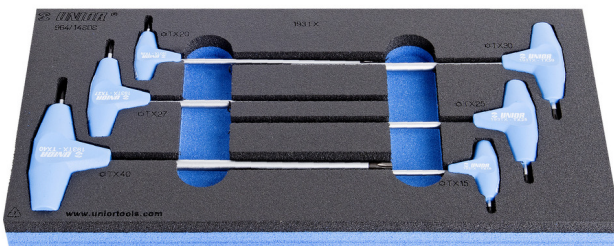

SOS Modul - Stiftschlüssel-Set mit TX Profil und T Griff

964/14SOS

Profile

Produkteigenschaften

- Abmessungen Werkzeugeinsätze: 188 x 364 x 30 mm
- Für die Schubladen Eurostyle, Eurovision, Euromotion, Europlus and Hercules (vorne Schubladen) linie geeignet

Enthalten sind:

- 6x Stiftschlüssel mit TX-Profil und T-Griff (Artikel 193TX) Dim. TX 15, TX 20, TX 25, TX 27, TX 30, TX 40

Vorteile eines SOS-Moduls:

- Material: weiches Polyäthylenschaumstoff
- SOS-Module sind aus 2-färbigem geschäumten Polyethylen hergestellt. Resistent gegen Fette und Öle. Leicht mit Wasser, Seife und einer Bürste (Nagelbürste) zu reinigen.
- These tool trays of polyethylene foam are used for clearer and better organised tool storage in tool boxes, tool cases, the drawers of tool carriages and tool cabinets. These tool trays can be used in a wide range of temperatures, do not absorb dampness and, with normal use, have a long lifespan. They

protect the tools by holding them in their own specifically designed place, thus preventing them from moving uncontrollably around in the storage area. As the positions in the tray are precisely defined and designed for each specific tool, it is also easy to establish which tools are missing.

Produktname	SKU	Artikel	Dimensionen	Anzahl
SOS Modul - Stiftschlüssel-Set mit TX Profil und T Griff	621069	964/14SOS	TX 15 - TX 40	6
Stiftschlüssel mit TX-Profil und T-Griff		193TX	TX 15, TX 20, TX 25, TX 27, TX 30, TX 40	6
SOS - Moduleinsatz für Stiftschlüssel mit TX Profil und T-Griff		v1964/14SOS	188x364x30	1