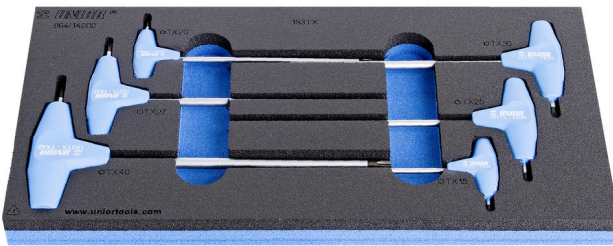

Set i kaçavidave "T" dorez me TX profil në SOS sirtarin

964/14SOS

Profiles

Product features

- Dimensionet e futjes: 188 x 364 x 30 mm
- Për sirtarët e karrocave Eurostyle, Eurovision, Euromotion, Europlus dhe Hercules (mbajtëse përpara)

Seti përfshin:

- 6 copë. kaçavidë TORX me dorezë T (art. 193TX), dim. TX 15, TX 20, TX 25, TX 27, TX 30, TX 40

Product name	SKU	Article	Dimensions	Quantity
Set i kaçavidave "T" dorez me TX profil në SOS sirtarin	621069	964/14SOS	TX 15 - TX 40	6

Product name	SKU	Article	Dimensions	Quantity
TX kaçavidë profilin me T-dorezë		193TX	TX 15, TX 20, TX 25, TX 27, TX 30, TX 40	6
SOS mjet tabaka për 964/14SOS		vI964/14SOS	188x364x30	1

* Imazhet e produkteve janë simbolike. Të gjitha dimensionet janë në mm, pesha në gram. Të gjitha dimensionet e listuara mund të ndryshojnë në tolerancë.