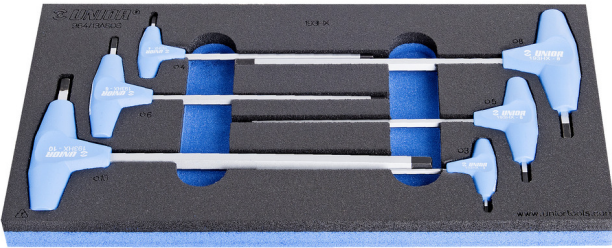

# SOS alet tepsisinde T kollu altıgen başlı tornavida takımı

964/13ASOS

## Product features

- Tool tray dimension: 188 x 364 x 30 mm
- Compatible with drawers of Eurostyle, Eurovision, Euromotion, Europlus and Hercules (front drawers) line

## Set includes:

- 6x T-handle hex wrench (article 193HX) dim. 3, 4, 5, 6, 8, 10

Product name

SKU

Article

Dimensions

Quantity

Product name	SKU	Article	Dimensions	Quantity
SOS alet tepsisinde T kollu altıgen başlı tornavida takımı	621068	964/13ASOS	3 - 10	6
T saplı altıgen tornavida		193HX	3, 4, 5, 6, 8, 10	6
964/13ASOS için SOS alet tepsisi		v1964/13ASOS	188x364x30	1

\* Ürünlerin resimleri semboliktir. Bütün boyutlar mm ve ağırlık gram cinsindedir.