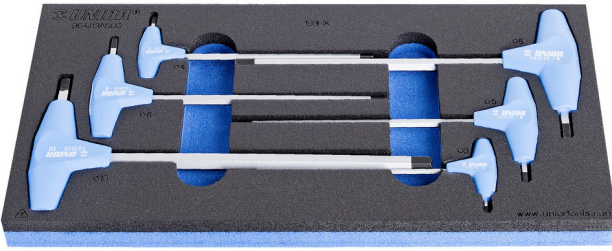

# SOS alet tepsisinde T kollu altıgen başlı tornavida takımı

964/13ASOS

## Product features

- Tool tray dimension: 188 x 364 x 30 mm
- Compatible with drawers of Eurostyle, Eurovision, Europlus and Hercules (front drawers) line

## Set includes:

- 6x T-handle hex wrench (article 193HX) dim. 3, 4, 5, 6, 8, 10

Product name

SKU

Article

Dimensions

Quantity

Product name	SKU	Article	Dimensions	Quantity
SOS alet tepsisinde T kollu altıgen başlı tornavida takımı	621068	964/13ASOS	3 - 10	6
T saplı altıgen tornavida		193HX	3, 4, 5, 6, 8, 10	6
964/13ASOS için SOS alet tepsisi		v1964/13ASOS	188x364x30	1

\* Ürünlerin resimleri semboliktir. Bütün boyutlar mm ve ağırlık gram cinsindedir.