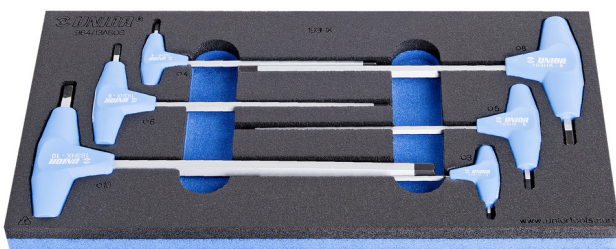

Garnitura inbus ključev s T ročajem v SOS vložku

964/13ASOS

Profili

Atributi izdelka

- Dimenzija vložka: 188 x 364 x 30 mm
- Za predale vozičkov Eurostyle, Eurovision, Europlus in Hercules (sprednji predali)

Set vsebuje:

- 6x inbus zvijač s T ročajem (artikel 193HX) dim. 3, 4, 5, 6, 8, 10

| Naziv izdelka | SKU | Izdelek | Dimenzija | Količina |
|--|--------|------------|-----------|----------|
| Garnitura inbus ključev s T ročajem v SOS vložku | 621068 | 964/13ASOS | 3 - 10 | 6 |

| Naziv izdelka | SKU | Izdelek | Dimenzija | Količina |
|---------------------------|---|--------------|-------------------|----------|
| Izvijač inbus s T ročajem |  | 193HX | 3, 4, 5, 6, 8, 10 | 6 |
| Vložek SOS za 964/13ASOS | | v1964/13ASOS | 188x364x30 | 1 |