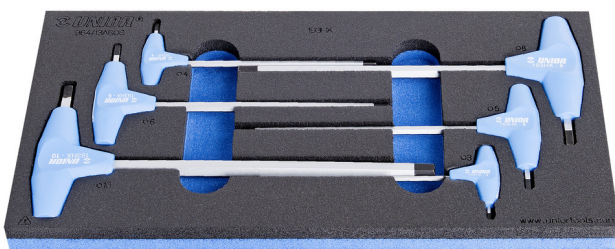

# Garnitura inbus ključev s T ročajem v SOS vložku

964/13ASOS

## Atributi izdelka

- Dimenzija vložka: 188 x 364 x 30 mm
- Za predale vozičkov Eurostyle, Eurovision, Euromotion, Europlus in Hercules (sprednji predali)

## Set vsebuje:

- 6x inbus zvijač s T ročajem (artikel 193HX) dim. 3, 4, 5, 6, 8, 10

Naziv izdelka	SKU	Izdelek	Dimenzija	Količina
Garnitura inbus ključev s T ročajem v SOS vložku	621068	964/13ASOS	3 - 10	6

Naziv izdelka	SKU	Izdelek	Dimenzija	Količina
Izvičaj inbus s T ročajem		193HX	3, 4, 5, 6, 8, 10	6
Vložek SOS za 964/13ASOS		v1964/13ASOS	188x364x30	1

\* Slike proizvodov so simbolične. Vse dimenzije so v mm, masa v g. Vse navedene dimenzije lahko odstopajo v tolerančnih merah.