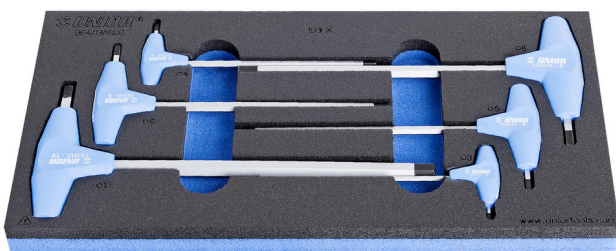

Набор ключей шестигранных с Т-образной рукояткой в SOS-ложементе

964/13ASOS

Профили

Описание товара

- Размер ложемента: 188 x 364 x 30 мм
- Совместимо с тележками серии Eurostyle, Eurovision, Euromotion, Europlus and Hercules

В комплекте:

- 6х ключей шестигранных с Т-образной рукояткой (арт. 193НХ) 3, 4, 5, 6, 8, 10

Ложементы SOS – преимущества:

- материал: пенополиэтиленовая пенка
- Вставки SOS сделаны из двухслойного пенополиэтилена, стойкого к грязи, бензину, маслу, нитроразбавителям, клеям и моторному маслу, которые можно легко удалить, не оставляя видимых следов (пятен). Клеи и моторные масла необходимо удалять немедленно при помощи бензина, чтобы избежать образования постоянных пятен.
- These tool trays of polyethylene foam are used for clearer and better organised tool storage in tool boxes, tool cases, the drawers of tool carriages and tool cabinets. These tool trays can be used in a wide range of temperatures, do not absorb dampness and, with normal use, have a long lifespan. They

protect the tools by holding them in their own specifically designed place, thus preventing them from moving uncontrollably around in the storage area. As the positions in the tray are precisely defined and designed for each specific tool, it is also easy to establish which tools are missing.

Наименование товара	SKU	Артикул	Размеры	Количество
Набор ключей шестигранных с Т-образной рукояткой в SOS-ложементе	621068	964/13ASOS	3 - 10	6
Ключ шестигранный с Т-образной рукояткой		193HX	3, 4, 5, 6, 8, 10	6
SOS-ложемент для ключей шестигранных с закруглённым жалом с Т-образной рукояткой арт. 964/13ASOS		v1964/13ASOS	188x364x30	1