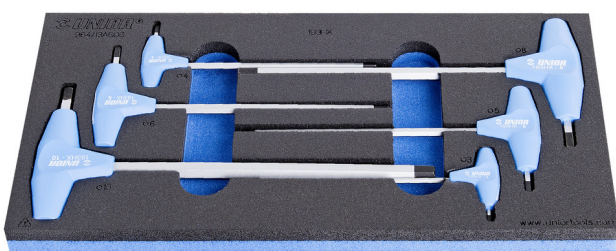

Zestaw kluczy imbusowych z uchwytem T we wkładce SOS

964/13ASOS

Profile

Cechy produktu

- Wkładka narzędziowa: 188 x 364 x 30 mm
- Kompatybilna z szufladami z linii Eurostyle, Eurovision, Europlus i Hercules (szuflady przednie)

Zestaw zawiera:

- 6x kluczy imbusowych z uchwytem T (art. 193HX) rozm. 3, 4, 5, 6, 8, 10

Nazwa produktu	SKU	Artykuł	Wymiary	Ilość
Zestaw kluczy imbusowych z uchwytem T we wkładce SOS	621068	964/13ASOS	3 - 10	6

Nazwa produktu	SKU	Artykuł	Wymiary	Ilość
Klucz imbusowy z uchwytem T		193HX	3, 4, 5, 6, 8, 10	6
Wkładka narzędziowa SOS do 964/13ASOS		vI964/13ASOS	188x364x30	1

* Przedstawiony wygląd produktu jest orientacyjny. Wszystkie wymiary są w mm, podana waga w gramach