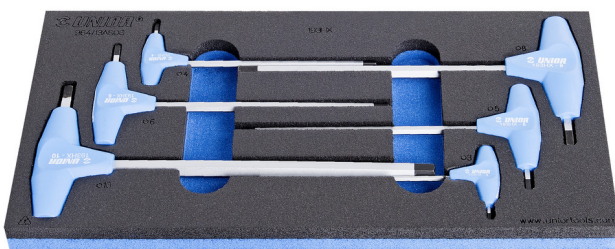

Zestaw kluczy imbusowych z uchwytem T we wkładce SOS

964/13ASOS

Profile

Cechy produktu

- Wkładka narzędziowa: 188 x 364 x 30 mm
- Kompatybilna z szufladami z linii Eurostyle, Eurovision, Euromotion, Europlus i Hercules (szuflady przednie)

Zestaw zawiera:

- 6x kluczy imbusowych z uchwytem T (art. 193HX) rozm. 3, 4, 5, 6, 8, 10

Wkładki narzędziowe SOS- zalety:

- materiał : niskiej gęstości, pianka polietylenowa
- Wkładki narzędziowe SOS są wykonane z pianki polietylenowej, odpornej na smary, paliwa, oleje, rozpuszczalniki nitro, kleje oraz oleje silnikowe - mogące być łatwo usunięte bez pozostawiania widocznych śladów. Kleje i oleje silnikowe powinny być natychmiast usunięte przez czyszczenie benzyną aby zapobiec trwałemu uszkodzeniu pianki.
- Te wkładki na narzędzia z pianki polietylenowej służą do bardziej przejrzystego i lepiej zorganizowanego przechowywania narzędzi w skrzynkach, walizkach narzędziowych, szufladach

| Nazwa produktu | SKU | Artykuł | Wymiary | Ilość |
|--|---|--------------|-------------------|-------|
| Zestaw kluczy imbusowych z uchwytem T we wkładce SOS | 621068 | 964/13ASOS | 3 - 10 | 6 |
| Klucz imbusowy z uchwytem T |  | 193HX | 3, 4, 5, 6, 8, 10 | 6 |
| Wkładka narzędziowa SOS do 964/13ASOS | | vI964/13ASOS | 188x364x30 | 1 |