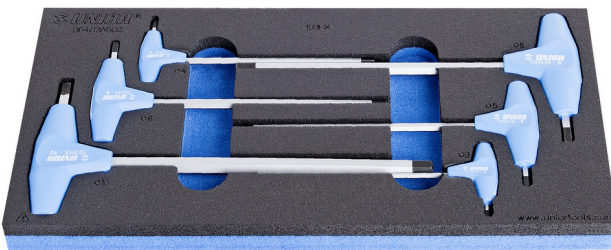

Zestaw kluczy imbusowych z uchwytem T we wkładce SOS

964/13ASOS

Profile

Cechy produktu

- Wkładka narzędziowa: 188 x 364 x 30 mm
- Kompatybilna z szufladami z linii Eurostyle, Eurovision, Euromotion, Europlus i Hercules (szuflady przednie)

Zestaw zawiera:

- 6x kluczy imbusowych z uchwytem T (art. 193HX) rozm. 3, 4, 5, 6, 8, 10

Nazwa produktu

SKU

Artykuł

Wymiary

Ilość

Nazwa produktu	SKU	Artykuł	Wymiary	Ilość
Zestaw kluczy imbusowych z uchwytem T we wkładce SOS	621068	964/13ASOS	3 - 10	6
Klucz imbusowy z uchwytem T		193HX	3, 4, 5, 6, 8, 10	6
Wkładka narzędziowa SOS do 964/13ASOS		vI964/13ASOS	188x364x30	1

* Przedstawiony wygląd produktu jest orientacyjny. Wszystkie wymiary są w mm, podana waga w gramach