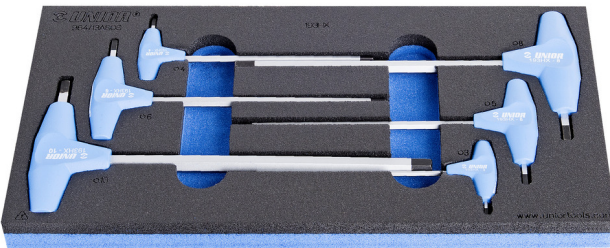

# Гарнитура топчести имбус клучеви со Т рачка во SOS влошка

964/13ASOS

## Product features

- Димензија на влошката : 188x364x30mm
- Компатибилни со фиоките на Eurostyle, Eurovision, Euromotion, Europlus и Hercules (предните фиоки)

## Гарнитурата вклучува:

- 6 х клуч имбус со Т рачка (артикл 193HX) димензии 3, 4, 5, 6, 8, 10