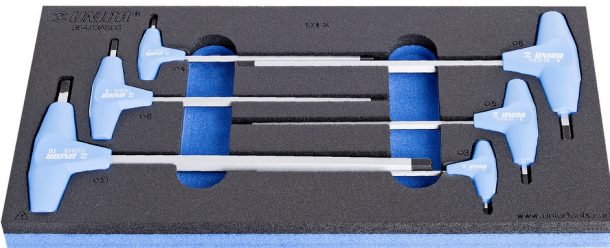

Συλλογή κατσαβιδιών ALLEN μπίλιας με λαβή ΤΑΦ σε θήκη

964/13ASOS

Προφίλ

Χαρακτηριστικά προϊόντος

- Διαστάσεις δίσκου εργαλείων: 188 x 364 x 30 mm
- Συμβατό με συρτάρια της σειράς Eurostyle, Eurovision, Euromotion, Europlus και Hercules (μπροστινά συρτάρια).

Το σετ περιλαμβάνει:

- 6x allen Ταφ (article 193HX) dim. 3, 4, 5, 6, 8, 10

Σύστημα SOS

- υλικό: αφρός πολυαιθυλενίου μικρής πυκνότητας
- Οι θήκες πολυαιθυλενίου χρησιμοποιούνται για καθαρότερη και καλύτερη αποθήκευση και οργάνωση των εργαλείων σε εργαλειοφορείς, πάγκους εργασίας και εργαλειοθήκες. Το σύστημα αυτό ονομάζεται SOS. Οι θήκες SOS μπορούν να χρησιμοποιηθούν σε ευρεία κλίμακα θερμοκρασιών, δεν επηρεάζονται από την υγρασία και, αν χρησιμοποιηθούν σωστά, έχουν πολύ μεγάλη διάρκεια ζωής. Τα εργαλεία προστατεύονται καθώς το καθένα έχει τη θέση του. Οι υποδοχές των εργαλείων είναι απόλυτα

σχεδιασμένες, ώστε να μην επιτρέπουν στα εργαλεία να κινούνται ανεξέλεγκτα κατά τη μεταφορά τους. Επίσης, ο σχεδιασμός των υποδοχών επιτρέπει το να εντοπίζουμε πιά εργαλείο λείπει με μία ματιά.

- Αυτοί οι δίσκοι εργαλείων από αφρώδες πολυαιθυλένιο χρησιμοποιούνται για πιο ξεκάθαρη και καλύτερα οργανωμένη αποθήκευση εργαλείων σε εργαλειοθήκες, βαλίτσες εργαλείων, συρτάρια εργαλειοφορέων και ντουλάπια εργαλείων. Αυτοί οι δίσκοι εργαλείων μπορούν να χρησιμοποιηθούν σε ένα ευρύ φάσμα θερμοκρασιών, δεν απορροφούν υγρασία και, με κανονική χρήση, έχουν μεγάλη διάρκεια ζωής. Προστατεύουν τα εργαλεία συγκρατώντας τα στη θέση που έχει σχεδιαστεί ειδικά για αυτά, αποτρέποντας έτσι την ανεξέλεγκτη μετακίνησή τους στον χώρο αποθήκευσης. Δεδομένου ότι οι θέσεις στον δίσκο είναι ακριβώς καθορισμένες και σχεδιασμένες για κάθε συγκεκριμένο εργαλείο, είναι επίσης εύκολο να διαπιστωθεί ποια εργαλεία λείπουν.