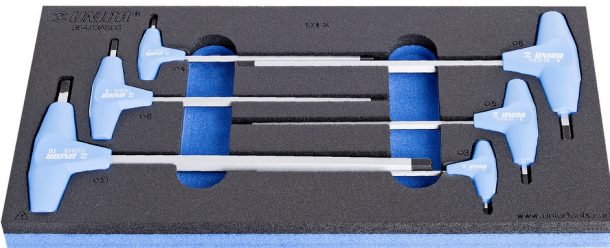

# SOS Modul - Stiftschlüssel-Set mit Sechskant und T-Griff

964/13ASOS

## Produkteigenschaften

- Abmessungen Werkzeugeinsätze: 188 x 364 x 30 mm
- Für die Schubladen Eurostyle, Eurovision, Euromotion, Europlus and Hercules (vorne Schubladen) linie geeignet

## Enthalten sind:

- 6x Sechskantstiftschlüssel mit T-Griff (Artikel 193HX) Dim. 3, 4, 5, 6, 8, 10

Produktname

SKU

Artikel

Dimensionen

Anzahl

Produktname	SKU	Artikel	Dimensionen	Anzahl
SOS Modul - Stiftschlüssel-Set mit Sechskant und T-Griff	621068	964/13ASOS	3 - 10	6
Sechskantstiftschlüssel mit T-Griff		193HX	3, 4, 5, 6, 8, 10	6
SOS - Moduleinsatz für Stiftschlüssel mit Sechskant und T-Griff		v1964/13ASOS	188x364x30	1