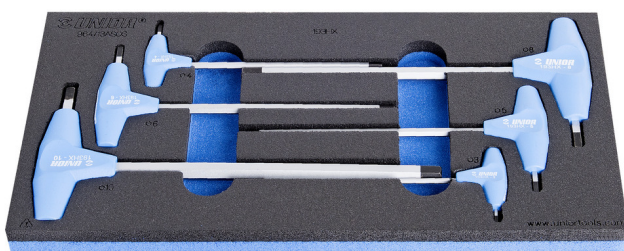

Jeu de clés mâles à poignée et embout hexagonal en module SOS

964/13ASOS

Profiles

25°

25°

[_\(/frb/support/warranty\)_](http://frb/support/warranty)

Product features

- Dimension du module : 188 x 364 x 30 mm
- Compatible avec les tiroirs des gammes Eurostyle, Eurovision, Europlus et Hercules (tiroirs de devant)

Set includes:

- 6x T-handle hex wrench (article 193HX) dim. 3, 4, 5, 6, 8, 10

940E
940EV
920PLUS

1/3

188 x 364 x 30

Product name

SKU

Article

Dimensions

Quantity

Jeu de clés mâles à poignée et embout hexagonal en module SOS

621068

964/13ASOS

3 - 10

6

Clé mâle à poignée à embout hexagonal

Spare parts

Module mousse SOS vide pour 964/13ASOS