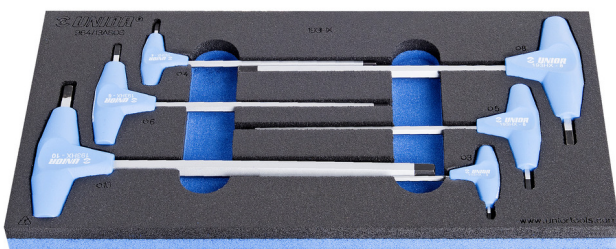

# Sada IMBUS klíčů s T-rukojetí v SOS zásobníku

964/13ASOS

## Vlastnosti produktu

- Rozměry zásobníku náradí: 188 x 364 x 30 mm
- Kompatibilní se zásuvkami řady Eurostyle, Eurovision, Euromotion, Europlus a Hercules (přední zásuvky)

## Sada obsahuje:

- 6x Imbus klíč s T-rukojetí (art. 193HX) dim. 3, 4, 5, 6, 8, 10

## SOS nářaďové vložky - výhody

- materiál : polyetylénová pěna s nízkou hustotou
- Vložky SOS jsou vyrobeny z dvouvrstvého pěnového polyetylenu, který je odolný vůči mazivům, benzínu, oleji, nitro ředidlům, adhezivním prostředkům a motorovému oleji - veškeré tyto látky lze odstranit bez viditelných následků (skvrn). Adhezivní prostředky a motorový olej je nutno odstranit IHNED benzínem, aby se zabránilo tvoření stálých skvrn.
- These tool trays of polyethylene foam are used for clearer and better organised tool storage in tool boxes, tool cases, the drawers of tool carriages and tool cabinets. These tool trays can be used in a