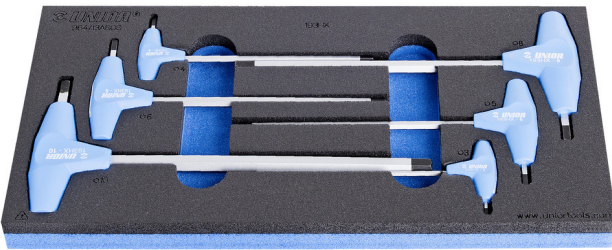

# SOS工具托盘装带T形把手的六角螺丝刀套装

964/13ASOS

## 产品属性

- Tool tray dimension: 188 x 364 x 30 mm
- Compatible with drawers of Eurostyle, Eurovision, Euromotion, Europlus and Hercules (front drawers) line

## Set includes:

- 6x T-handle hex wrench (article 193HX) dim. 3, 4, 5, 6, 8, 10

产品名称

SKU

文章

尺寸

数量

产品名称	SKU	文章	尺寸	数量
SOS工具托盘装带T形把手的六角螺丝刀套装	621068	964/13ASOS	3 - 10	6
T型手柄六角扳手		193HX	3, 4, 5, 6, 8, 10	6
964/13ASOS的SOS工具托盘		vI964/13ASOS	188x364x30	1