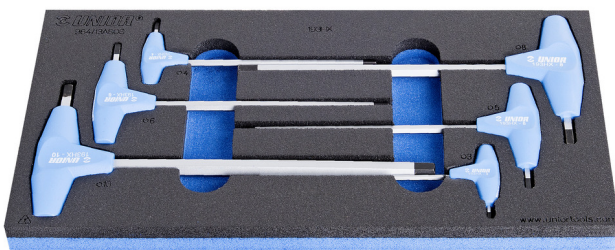

Imbus ključevi s T-ručkom u SOS ulošku

964/13ASOS

Profili

Atributi proizvoda

- Tool tray dimension: 188 x 364 x 30 mm
- Compatible with drawers of Eurostyle, Eurovision, Europlus and Hercules (front drawers) line

Set includes:

- 6x T-handle hex wrench (article 193HX) dim. 3, 4, 5, 6, 8, 10

Ime proizvoda	SKU	Članak	Dimenzije	Količina
Imbus ključevi s T-ručkom u SOS ulošku	621068	964/13ASOS	3 - 10	6
Ključ imbus sa T-ručicom		193HX	3, 4, 5, 6, 8, 10	6

Ime proizvoda	SKU	Članak	Dimenzije	Količina
SOS uložak za art. 964/13ASOS		VI964/13ASOS	188x364x30	1

* Slike proizvoda su simbolične. Sve dimenzije su u mm, masa je u g.