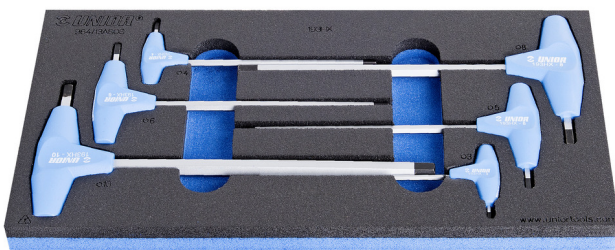

# Imbus ključevi s T-ručkom u SOS ulošku

964/13ASOS

## Atributi proizvoda

- Tool tray dimension: 188 x 364 x 30 mm
- Compatible with drawers of Eurostyle, Eurovision, Euromotion, Europlus and Hercules (front drawers) line

## Set includes:

- 6x T-handle hex wrench (article 193HX) dim. 3, 4, 5, 6, 8, 10

Ime proizvoda	SKU	Članak	Dimenzije	Količina
Imbus ključevi s T-ručkom u SOS ulošku	621068	964/13ASOS	3 - 10	6
Ključ imbus sa T-ručicom		193HX	3, 4, 5, 6, 8, 10	6

Ime proizvoda	SKU	Članak	Dimenzije	Količina
SOS uložak za art. 964/13ASOS		VI964/13ASOS	188x364x30	1

\* Slike proizvoda su simbolične. Sve dimenzije su u mm, masa je u g.