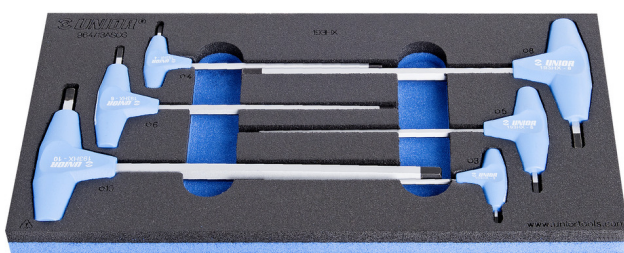

Комплект шестограми (inbus) с Т-дръжка в SOS подложка

964/13ASOS

Профили

Параметри на продукта

- Tool tray dimension: 188 x 364 x 30 mm
- Compatible with drawers of Eurostyle, Eurovision, Europlus and Hercules (front drawers) line

Име на продукта	SKU	Артикул	Документация	Количество	
Комплект шестограми (inbus) с Т-дръжка в SOS подложка	621068	964/13ASOS	3 - 10	6	775
Ключ шестограм (inbus) с Т-дръжка		193HX	3, 4, 5, 6, 8, 10	6	
SOS подложка за арт. 965/13, 965/13A, 965/14		vI964/13ASOS	188x364x30	1	