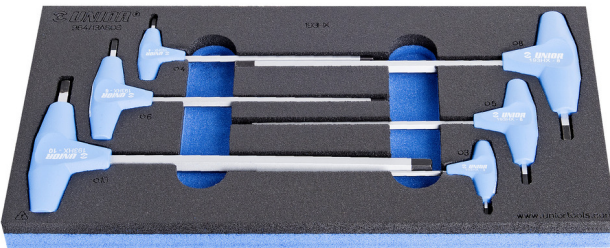

Set of hexagonal screwdrivers with T handle in SOS tool tray

964/13ASOS

Profielen

Product attributen

- Tool tray dimension: 188 x 364 x 30 mm
- Compatible with drawers of Eurostyle, Eurovision, Europlus and Hercules (front drawers) line

De set bestaat uit:

- 6x T-handle hex wrench (article 193HX) dim. 3, 4, 5, 6, 8, 10

Productnaam

SKU

Artikel

Afmetingen

Hoeveelheid

| Productnaam | SKU | Artikel | Afmetingen | Hoeveelheid |
|--|---|--------------|-------------------|-------------|
| Set of hexagonal screwdrivers with T handle in SOS tool tray | 621068 | 964/13ASOS | 3 - 10 | 6 |
| Inbussleutel met handvat |  | 193HX | 3, 4, 5, 6, 8, 10 | 6 |
| SOS gereedschapsbak voor 964/13ASOS | | vI964/13ASOS | 188x364x30 | 1 |

* Afbeeldingen van producten zijn symbolisch. Alle afmetingen zijn in mm, en het gewicht in grammen. Alle vermelde afmetingen kunnen variëren in tolerantie.