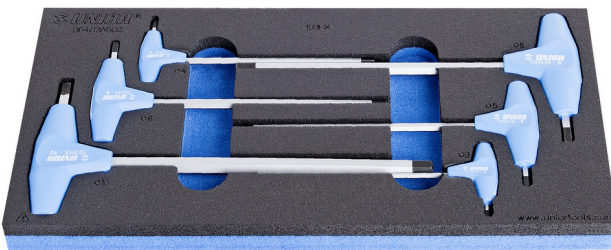

Set of hexagonal screwdrivers with T handle in SOS tool tray

964/13ASOS

Profielen

Product attributen

- Tool tray dimension: 188 x 364 x 30 mm
- Compatible with drawers of Eurostyle, Eurovision, Euromotion, Europlus and Hercules (front drawers) line

De set bestaat uit:

- 6x T-handle hex wrench (article 193HX) dim. 3, 4, 5, 6, 8, 10

Productnaam

SKU

Artikel

Afmetingen

Hoeveelheid

Productnaam	SKU	Artikel	Afmetingen	Hoeveelheid
Set of hexagonal screwdrivers with T handle in SOS tool tray	621068	964/13ASOS	3 - 10	6
Inbussleutel met handvat		193HX	3, 4, 5, 6, 8, 10	6
SOS gereedschapsbak voor 964/13ASOS		vI964/13ASOS	188x364x30	1

* Afbeeldingen van producten zijn symbolisch. Alle afmetingen zijn in mm, en het gewicht in grammen. Alle vermelde afmetingen kunnen variëren in tolerantie.