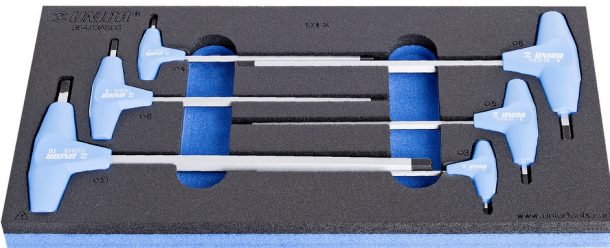

SOS Modul - Stiftschlüssel-Set mit Sechskant und T-Griff

964/13ASOS

Profile

Produkteigenschaften

- Abmessungen Werkzeugeinsätze: 188 x 364 x 30 mm
- Für die Schubladen Eurostyle, Eurovision, Euromotion, Europlus and Hercules (vorne Schubladen) linie geeignet

Enthalten sind:

- 6x Sechskantstiftschlüssel mit T-Griff (Artikel 193HX) Dim. 3, 4, 5, 6, 8, 10

Vorteile eines SOS-Moduls:

- Material: weiches Polyäthylenschaumstoff
- SOS-Module sind aus 2-färbigem geschäumten Polyethylen hergestellt. Resistent gegen Fette und Öle. Leicht mit Wasser, Seife und einer Bürste (Nagelbürste) zu reinigen.
- These tool trays of polyethylene foam are used for clearer and better organised tool storage in tool boxes, tool cases, the drawers of tool carriages and tool cabinets. These tool trays can be used in a wide range of temperatures, do not absorb dampness and, with normal use, have a long lifespan. They protect the tools by holding them in their own specifically designed place, thus preventing them from

moving uncontrollably around in the storage area. As the positions in the tray are precisely defined and designed for each specific tool, it is also easy to establish which tools are missing.

Warum Unior wählen:

Produktname	SKU	Artikel	Dimensionen	Anzahl
SOS Modul - Stiftschlüssel-Set mit Sechskant und T-Griff	621068	964/13ASOS	3 - 10	6
Sechskantstiftschlüssel mit T-Griff		193HX	3, 4, 5, 6, 8, 10	6
SOS - Moduleinsatz für Stiftschlüssel mit Sechskant und T-Griff		v1964/13ASOS	188x364x30	1