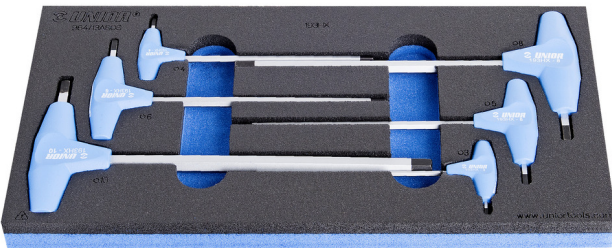

SOS Modul - Stiftschlüssel-Set mit Sechskant und T-Griff

964/13ASOS

Profile

Produkteigenschaften

- Abmessungen Werkzeugeinsätze: 188 x 364 x 30 mm
- Für die Schubladen Eurostyle, Eurovision, Euromotion, Europlus and Hercules (vorne Schubladen) linie geeignet

Enthalten sind:

- 6x Sechskantstiftschlüssel mit T-Griff (Artikel 193HX) Dim. 3, 4, 5, 6, 8, 10

Produktname

SKU

Artikel

Dimensionen

Anzahl

Produktname	SKU	Artikel	Dimensionen	Anzahl
SOS Modul - Stiftschlüssel-Set mit Sechskant und T-Griff	621068	964/13ASOS	3 - 10	6
Sechskantstiftschlüssel mit T-Griff		193HX	3, 4, 5, 6, 8, 10	6
SOS - Moduleinsatz für Stiftschlüssel mit Sechskant und T-Griff		v1964/13ASOS	188x364x30	1

* Bilder von Produkten sind Symbolfotos. Abmessungen sind in mm, Gewichte in Gramm.