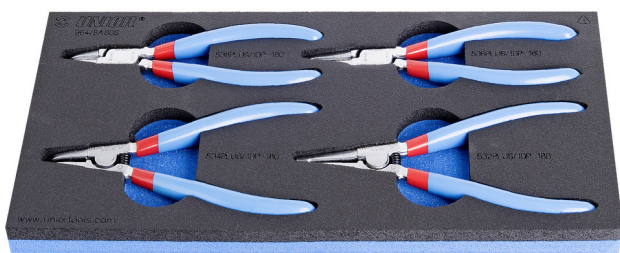

Набор съёмников стопорных колец в SOS-ложементе

964/8ASOS

Профили

Описание товара

- Размер ложемента: 188 x 364 x 30 мм
- Совместимо с тележками серии Eurostyle, Eurovision, Euromotion, Europlus and Hercules

В комплекте:

- 2х съёмника наружных стопорных колец, прямые и изогнутые, 180
- 2х съёмника внутренних стопорных колец, прямые и изогнутые, 180

Ложементы SOS – преимущества:

- материал: пенополиэтиленовая пенка
- Вставки SOS сделаны из двухслойного пенополиэтилена, стойкого к грязи, бензину, маслу, нитрорастворителям, клеям и моторному маслу, которые можно легко удалить, не оставляя видимых следов (пятен). Клеи и моторные масла необходимо удалять немедленно при помощи бензина, чтобы избежать образования постоянных пятен.

- These tool trays of polyethylene foam are used for clearer and better organised tool storage in tool boxes, tool cases, the drawers of tool carriages and tool cabinets. These tool trays can be used in a wide range of temperatures, do not absorb dampness and, with normal use, have a long lifespan. They protect the tools by holding them in their own specifically designed place, thus preventing them from moving uncontrollably around in the storage area. As the positions in the tray are precisely defined and designed for each specific tool, it is also easy to establish which tools are missing.

Наименование товара	SKU	Артикул	Размеры	Количество
Набор съёмников стопорных колец в SOS-ложементе	621061	964/8ASOS	19 - 60 - 180	4
Съёмник наружных стопорных колец с прямыми концами		532/1P	180x19 - 60	1
Съёмник наружных стопорных колец с загнутыми концами		534/1P	180x19 - 60	1
Съёмник внутренних стопорных колец с прямыми концами		536/1P	180x19 - 60	1
Съёмник внутренних стопорных колец с загнутыми концами		538/1P	180x19 - 60	1
SOS-ложемент для съёмников стопорных колец арт. 964/8ASOS		v1964/8ASOS	188x364x30	1