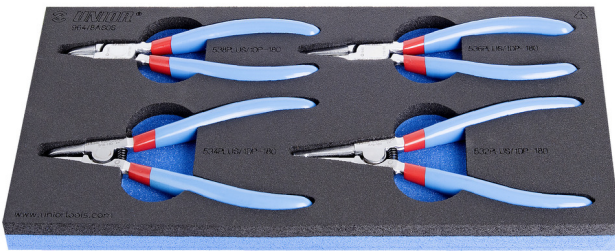

Seegereringtangenset in SOS-module

964/8ASOS

Profielen

Product attributen

- Tool tray dimension: 188 x 364 x 30 mm
- Compatible with drawers of Eurostyle, Eurovision, Euromotion, Europlus and Hercules (front drawers) line

Set bevat

- 2x external lock rings pliers, straight and bent, dim. 180
- 2x internal lock rings pliers, straight and bent, dim. 180

Productnaam	SKU	Artikel	Afmetingen	Hoeveelheid
Seegereringtangenset in SOS-module	621061	964/8ASOS	19 - 60 - 180	4

Productnaam	SKU	Artikel	Afmetingen	Hoeveelheid
Seegerringtang, vorm A, recht, buiten		532/1P	180x19 - 60	1
Seegerringtang, vorm B, gebogen, buiten		534/1P	180x19 - 60	1
Seegerringtang, vorm C, recht, binnen		536/1P	180x19 - 60	1
Seegerringtang, vorm D, gebogen, binnen		538/1P	180x19 - 60	1
SOS tool tray for 964/8ASOS		vI964/8ASOS	188x364x30	1

* Afbeeldingen van producten zijn symbolisch. Alle afmetingen zijn in mm en gewicht in gram. Alle vermelde afmetingen kunnen variëren in tolerantie.