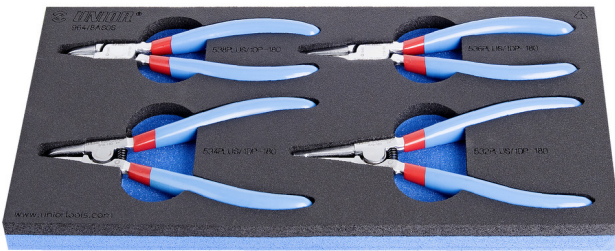

Seegereringtangenset in SOS-module

964/8ASOS

Profielen

Product attributen

- Tool tray dimension: 188 x 364 x 30 mm
- Compatible with drawers of Eurostyle, Eurovision, Europlus and Hercules (front drawers) line

Set bevat

- 2x external lock rings pliers, straight and bent, dim. 180
- 2x internal lock rings pliers, straight and bent, dim. 180

Productnaam	SKU	Artikel	Afmetingen	Hoeveelheid
Seegereringtangenset in SOS-module	621061	964/8ASOS	19 - 60 - 180	4

Productnaam	SKU	Artikel	Afmetingen	Hoeveelheid
Seegerringtang, vorm A, recht, buiten		532/1P	180x19 - 60	1
Seegerringtang, vorm B, gebogen, buiten		534/1P	180x19 - 60	1
Seegerringtang, vorm C, recht, binnen		536/1P	180x19 - 60	1
Seegerringtang, vorm D, gebogen, binnen		538/1P	180x19 - 60	1
SOS tool tray for 964/8ASOS		vI964/8ASOS	188x364x30	1

* Afbeeldingen van producten zijn symbolisch. Alle afmetingen zijn in mm en gewicht in gram. Alle vermelde afmetingen kunnen variëren in tolerantie.