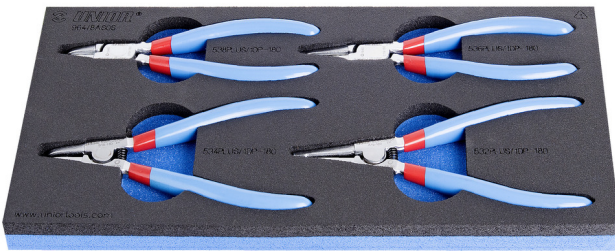

Set of lock ring pliers in SOS tool tray

964/8ASOS

프로파일

제품 특징

- Tool tray dimension: 188 x 364 x 30 mm
- Compatible with drawers of Eurostyle, Eurovision, Europlus and Hercules (front drawers) line

세트 구성품:

- 2x external lock rings pliers, straight and bent, dim. 180
- 2x internal lock rings pliers, straight and bent, dim. 180

| 제품명 | SKU | Article | 직경 | 수량 |
|------------------------------------------|--------|-----------|---------------|----|
| Set of lock ring pliers in SOS tool tray | 621061 | 964/8ASOS | 19 - 60 - 180 | 4 |

| 제품명 | SKU | Article | 직경 | 수량 |
|-----------------------------|-----------------------------------------------------------------------------------|-------------|-------------|----|
| 익스터널 락링 플라이어 (스트레이트) |  | 532/1P | 180x19 - 60 | 1 |
| 익스터널 락링 플라이어 (벤트) |  | 534/1P | 180x19 - 60 | 1 |
| 인터널 락링 플라이어 (스트레이트) |  | 536/1P | 180x19 - 60 | 1 |
| 인터널 락링 플라이어 (벤트) |  | 538/1P | 180x19 - 60 | 1 |
| SOS tool tray for 964/8ASOS | | vI964/8ASOS | 188x364x30 | 1 |