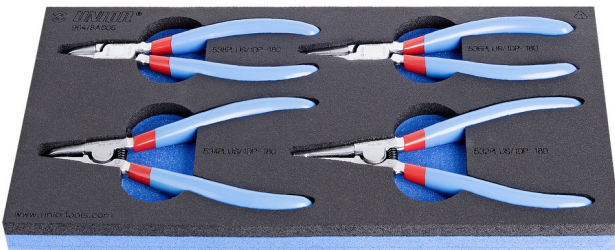

# Jeu de pinces pour Circlips en module SOS

964/8ASOS

## Description produit

- Dimension du module : 188 x 364 x 30 mm
- Compatible avec les tiroirs des gammes Eurostyle, Eurovision, Europlus et Hercules (tiroirs de devant)

## Le jeu comprend :

- 2x external lock rings pliers, straight and bent, dim. 180
- 2x internal lock rings pliers, straight and bent, dim. 180

Nom du produit

SKU

Article

Dimensions

Quantité

Nom du produit	SKU	Article	Dimensions	Quantité
Jeu de pinces pour Circlips en module SOS	621061	964/8ASOS	19 - 60 - 180	4
Pince droite pour circlips extérieurs		532/1P	180x19 - 60	1
Pince coudée pour circlips extérieurs		534/1P	180x19 - 60	1
Pince droite pour circlips intérieurs		536/1P	180x19 - 60	1
Pince coudée pour circlips intérieurs		538/1P	180x19 - 60	1
Module mousse SOS vide pour 964/8ASOS		vI964/8ASOS	188x364x30	1