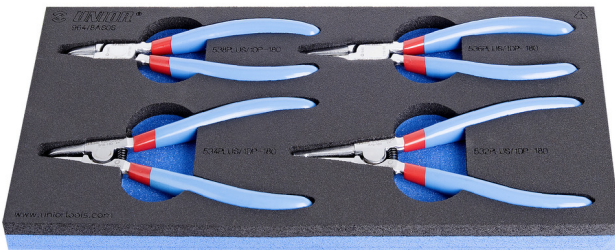

Jeu de pinces pour Circlips en module SOS

964/8ASOS

Profils

Description produit

- Dimension du module : 188 x 364 x 30 mm
- Compatible avec les tiroirs des gammes Eurostyle, Eurovision, Europlus et Hercules (tiroirs de devant)

Le jeu comprend :

- 2x external lock rings pliers, straight and bent, dim. 180
- 2x internal lock rings pliers, straight and bent, dim. 180

Nom du produit

SKU

Article

Dimensions

Quantité

Nom du produit	SKU	Article	Dimensions	Quantité
Jeu de pinces pour Circlips en module SOS	621061	964/8ASOS	19 - 60 - 180	4
Pince droite pour circlips extérieurs		532/1P	180x19 - 60	1
Pince coudée pour circlips extérieurs		534/1P	180x19 - 60	1
Pince droite pour circlips intérieurs		536/1P	180x19 - 60	1
Pince coudée pour circlips intérieurs		538/1P	180x19 - 60	1
Module mousse SOS vide pour 964/8ASOS		vI964/8ASOS	188x364x30	1