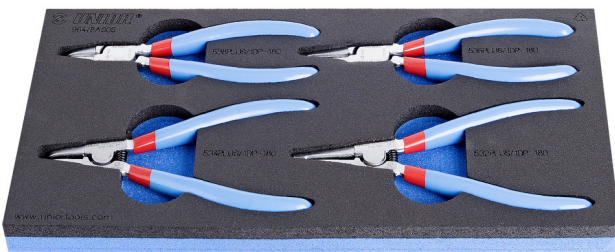

Jeu de pinces pour Circlips en module SOS

964/8ASOS

Profils

Description produit

- Dimensions du module : 188 x 364 x 30 mm
- Compatible avec les tiroirs des gammes Eurostyle, Eurovision, Euromotion, Europlus et Hercules (tiroirs de devant)

Le jeu comprend :

- 2 pinces pour circlips extérieurs, droite et coudée, dim 180
- 2 pinces pour circlips intérieurs, droite et coudée, dim 180

Modules mousse SOS - Avantages :

- Matière : mousse polyéthylène de faible densité
- Les modules mousse SOS sont faits en mousse polyéthylène bi-couche résistante à la graisse, à l'essence, à l'huile, aux nitro solvants, aux adhésifs et à l'huile de moteur. Tous pouvant être nettoyés sans laisser de traces visibles (taches). Pour éviter les taches permanentes, les salissures d'adhésifs ou d'huile de moteur doivent être nettoyées immédiatement en appliquant de l'essence.

- These tool trays of polyethylene foam are used for clearer and better organised tool storage in tool boxes, tool cases, the drawers of tool carriages and tool cabinets. These tool trays can be used in a wide range of temperatures, do not absorb dampness and, with normal use, have a long lifespan. They protect the tools by holding them in their own specifically designed place, thus preventing them from moving uncontrollably around in the storage area. As the positions in the tray are precisely defined and designed for each specific tool, it is also easy to establish which tools are missing.

Nom du produit	SKU	Article	Dimensions	Quantité
Jeu de pinces pour Circlips en module SOS	621061	964/8ASOS	19 - 60 - 180	4
Pince droite pour circlips extérieurs		532/1P	180x19 - 60	1
Pince coudée pour circlips extérieurs		534/1P	180x19 - 60	1
Pince droite pour circlips intérieurs		536/1P	180x19 - 60	1
Pince coudée pour circlips intérieurs		538/1P	180x19 - 60	1
Module mousse SOS vide pour 964/8ASOS		v1964/8ASOS	188x364x30	1