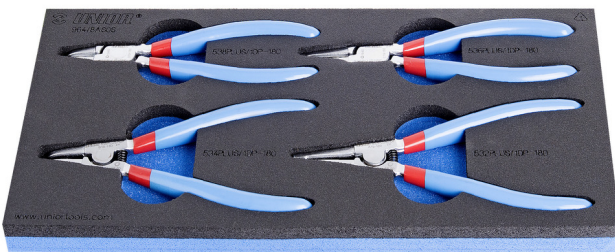

Jeu de pinces pour Circlips en module SOS

964/8ASOS

Profils

Description produit

- Dimensions du module : 188 x 364 x 30 mm
- Compatible avec les tiroirs des gammes Eurostyle, Eurovision, Euromotion, Europlus et Hercules (tiroirs de devant)

Le jeu comprend :

- 2 pinces pour circlips extérieurs, droite et coudée, dim 180
- 2 pinces pour circlips intérieurs, droite et coudée, dim 180

Nom du produit

SKU

Article

Dimensions

Quantité

Nom du produit	SKU	Article	Dimensions	Quantité
Jeu de pinces pour Circlips en module SOS	621061	964/8ASOS	19 - 60 - 180	4
Pince droite pour circlips extérieurs		532/1P	180x19 - 60	1
Pince coudée pour circlips extérieurs		534/1P	180x19 - 60	1
Pince droite pour circlips intérieurs		536/1P	180x19 - 60	1
Pince coudée pour circlips intérieurs		538/1P	180x19 - 60	1
Module mousse SOS vide pour 964/8ASOS		vI964/8ASOS	188x364x30	1

* Les images des produits ne sont pas contractuelles. Toutes les dimensions sont en mm, les poids en grammes.