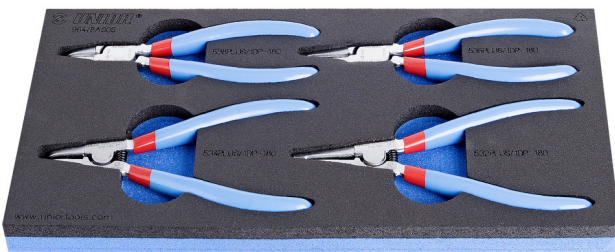

Jeu de pinces pour Circlips en module SOS

964/8ASOS

Profils

Description produit

- Dimensions du module : 188 x 364 x 30 mm
- Compatible avec les tiroirs des gammes Eurostyle, Eurovision, Europlus et Hercules (tiroirs de devant)

Le jeu comprend :

- 2 pinces pour circlips extérieurs, droite et coudée, dim 180
- 2 pinces pour circlips intérieurs, droite et coudée, dim 180

Nom du produit

SKU

Article

Dimensions

Quantité

Nom du produit	SKU	Article	Dimensions	Quantité
Jeu de pinces pour Circlips en module SOS	621061	964/8ASOS	19 - 60 - 180	4
Pince droite pour circlips extérieurs		532/1P	180x19 - 60	1
Pince coudée pour circlips extérieurs		534/1P	180x19 - 60	1
Pince droite pour circlips intérieurs		536/1P	180x19 - 60	1
Pince coudée pour circlips intérieurs		538/1P	180x19 - 60	1
Module mousse SOS vide pour 964/8ASOS		vI964/8ASOS	188x364x30	1

* Les images des produits ne sont pas contractuelles. Toutes les dimensions sont en mm, les poids en grammes.