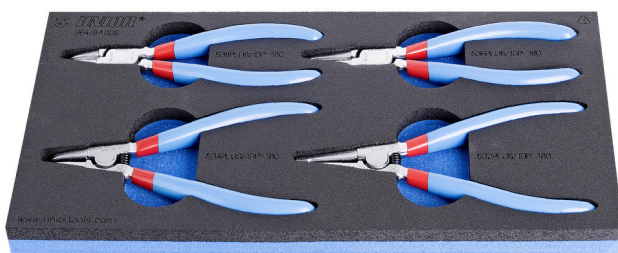

Sada kleští na pojistné kroužky v SOS zásobníku

964/8ASOS

Profily

Vlastnosti produktu

- Rozměry zásobníku nářadí: 188 x 364 x 30 mm
- Kompatibilní se zásuvkami řady Eurostyle, Eurovision, Euromotion, Europlus a Hercules (přední zásuvky)

Sada obsahuje:

- 2x kleště na vnější pojistné kroužky, dim. 180
- 2x kleště na vnitřní pojistné kroužky, dim. 180

SOS nářadové vložky - výhody

- materiál : polyetylenová pěna s nízkou hustotou
- Vložky SOS jsou vyrobeny z dvouvrstvého pěnového polyetylenu, který je odolný vůči mazivům, benzínu, oleji, nitro ředidlům, adhezivním prostředkům a motorovému oleji - veškeré tyto látky lze odstranit bez viditelných následků (skvrn). Adhezivní prostředky a motorový olej je nutno odstranit IHNEDE benzínem, aby se zabránilo tvoření stálých skvrn.

- These tool trays of polyethylene foam are used for clearer and better organised tool storage in tool boxes, tool cases, the drawers of tool carriages and tool cabinets. These tool trays can be used in a wide range of temperatures, do not absorb dampness and, with normal use, have a long lifespan. They protect the tools by holding them in their own specifically designed place, thus preventing them from moving uncontrollably around in the storage area. As the positions in the tray are precisely defined and designed for each specific tool, it is also easy to establish which tools are missing.