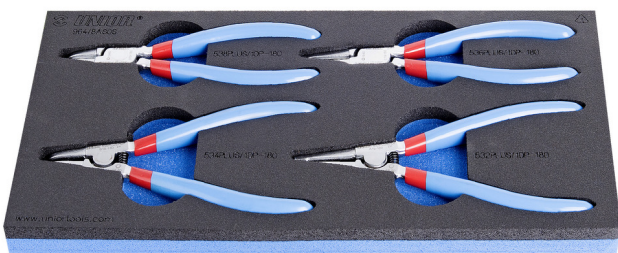

Seger kliješta u SOS ulošku

964/8ASOS

Profili

Atributi proizvoda

- Tool tray dimension: 188 x 364 x 30 mm
- Compatible with drawers of Eurostyle, Eurovision, Euromotion, Europlus and Hercules (front drawers) line

Set includes:

- 2x external lock rings pliers, straight and bent, dim. 180
- 2x internal lock rings pliers, straight and bent, dim. 180

Ime proizvoda

SKU

Članak

Dimenzije

Količina

Seger kliješta u SOS ulošku

621061

964/8ASOS

19 - 60 - 180

4

Ime proizvoda	SKU	Članak	Dimenzije	Količina
Kliješta seger, vanjska, ravna		532/1P	180x19 - 60	1
Kliješta seger, vansjka savijena		534/1P	180x19 - 60	1
Kliješta seger, unutarnja ravna		536/1P	180x19 - 60	1
Kliješta seger, unutarnja kosa		538/1P	180x19 - 60	1
SOS uložak za seger kliješta		vI964/8ASOS	188x364x30	1